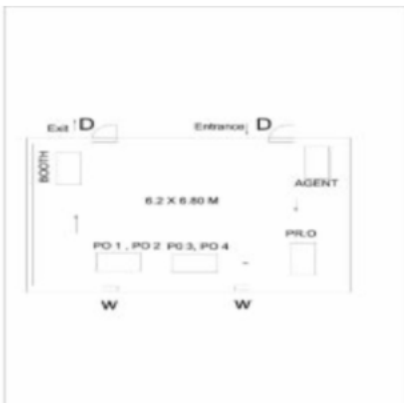

வாக்காளர் பதிவு அலுவலரின்
கையொப்பம்

Nazri Naksha

Google Map View

Polling Station Building Front View

Polling Station Front View

Cad View

Key MAP View

1 பெயர் : அமுதா - கணவர் பெயர்: முருகன் - வீட்டு எண் : 2 வயது : 54 பாலினம் : பெண்	XSW2109437 Photo is available	2 பெயர் : சின்னப்பொண்ணு - கணவர் பெயர்: லோகநாதன் - வீட்டு எண் : 2 வயது : 42 பாலினம் : பெண்	XSW0211383 Photo is available	3 பெயர் : ஈஸ்வரி - கணவர் பெயர்: சன்னாசி - வீட்டு எண் : 3 வயது : 59 பாலினம் : பெண்	XSW0120063 Photo is available
4 பெயர் : மாரிச்செல்வி - கணவர் பெயர்: முத்துக்குமார் - வீட்டு எண் : 3 வயது : 49 பாலினம் : பெண்	XSW0120055 Photo is available	5 பெயர் : முத்துக்குமார் - தந்தையின் பெயர்: சிவமணி - வீட்டு எண் : 3 வயது : 47 பாலினம் : ஆண்	XSW0211375 Photo is available	6 பெயர் : மதன்குமார் - தந்தையின் பெயர்: தவமணி - வீட்டு எண் : 3 வயது : 41 பாலினம் : ஆண்	HNW3355211 Photo is available
7 பெயர் : சூர்மணி - இதரர் பெயர்: மாலா - வீட்டு எண் : 4 வயது : 53 பாலினம் : ஆண்	XSW0478669 Photo is available	8 பெயர் : பிரேமா - கணவர் பெயர்: முருகன் - வீட்டு எண் : 4 வயது : 51 பாலினம் : பெண்	XSW2109460 Photo is available	9 பெயர் : ஜோதி - கணவர் பெயர்: ஈஸ்வரன் - வீட்டு எண் : 4 வயது : 48 பாலினம் : பெண்	XSW0479071 Photo is available
10 பெயர் : பாண்டிசபரிநாதன் - தந்தையின் பெயர்: பவுன்ராஜ் - வீட்டு எண் : 4 வயது : 44 பாலினம் : ஆண்	HNW1368505 Photo is available	11 பெயர் : நாகம்மாள் - கணவர் பெயர்: ராஜேந்திரன் - வீட்டு எண் : 5 வயது : 54 பாலினம் : பெண்	XSW0564096 Photo is available	12 பெயர் : மாரிச்சாமி - தந்தையின் பெயர்: ராஜேந்திரன் - வீட்டு எண் : 5 வயது : 40 பாலினம் : ஆண்	XSW0564104 Photo is available
13 பெயர் : வனிதாமணி - கணவர் பெயர்: மாரிச்சாமி - வீட்டு எண் : 5 வயது : 34 பாலினம் : பெண்	XSW0564112 Photo is available	14 பெயர் : யுகேஷ்குமார் க தந்தையின் பெயர்: கண்ணன் வீட்டு எண் : 5/28வா வயது : 21 பாலினம் : ஆண்	XSW2482503 Photo is available	15 பெயர் : செல்வகணபதி பெரியசாமி தந்தையின் பெயர்: பெரியசாமி - வீட்டு எண் : 5ஏ/15வா வயது : 49 பாலினம் : ஆண்	XSW2058634 Photo is available
16 பெயர் : சசிகல செல்வகணபதி கணவர் பெயர்: செல்வகணபதி - வீட்டு எண் : 5ஏ/15 வா வயது : 42 பாலினம் : பெண்	HNW2269413 Photo is available	17 பெயர் : சரஸ்வதி - கணவர் பெயர்: கருப்பச்சாமி - வீட்டு எண் : 6 வயது : 81 பாலினம் : பெண்	XSW2109486 Photo is available	18 பெயர் : முருகேஸ்வரி - கணவர் பெயர்: நாகராஜ் - வீட்டு எண் : 6 வயது : 50 பாலினம் : பெண்	XSW0479790 Photo is available
19 பெயர் : வெங்கடேஸ்வரன் - தந்தையின் பெயர்: சங்கரன் - வீட்டு எண் : 6 வயது : 39 பாலினம் : ஆண்	XSW0479170 Photo is available	20 பெயர் : காமு - தாயின் பெயர்: இருளாயி - வீட்டு எண் : 7 வயது : 60 பாலினம் : பெண்	XSW0479469 Photo is available	21 பெயர் : அர்ச்சுனா - தாயின் பெயர்: இருளாயி - வீட்டு எண் : 7 வயது : 37 பாலினம் : பெண்	XSW0479477 Photo is available
22 பெயர் : அருண் குமார் - தந்தையின் பெயர்: சகாதேவன் - வீட்டு எண் : 7 வயது : 34 பாலினம் : ஆண்	XSW0479816 Photo is available	23 பெயர் : முருகன் - தந்தையின் பெயர்: ஆறுமுகம் - வீட்டு எண் : 11 வயது : 52 பாலினம் : ஆண்	XSW0564062 Photo is available	24 பெயர் : கவிதா - கணவர் பெயர்: முருகன் - வீட்டு எண் : 11 வயது : 44 பாலினம் : பெண்	XSW0479337 Photo is available
25 பெயர் : முத்துராஜ் தந்தையின் பெயர்: அய்யனார் வீட்டு எண் : 11ஏ/3 வயது : 26 பாலினம் : ஆண்	XSW2249340 Photo is available	26 பெயர் : குப்புத்தாய் - கணவர் பெயர்: பரமசிவம் - வீட்டு எண் : 12 வயது : 75 பாலினம் : பெண்	XSW2109510 Photo is available	27 பெயர் : ராஜப்பன் - தந்தையின் பெயர்: சுருளிவேலு - வீட்டு எண் : 12 வயது : 61 பாலினம் : ஆண்	XSW2109528 Photo is available
28 பெயர் : முருகேஸ்வரி - கணவர் பெயர்: பார்த்திபன் - வீட்டு எண் : 12 வயது : 59 பாலினம் : பெண்	XSW0479378 Photo is available	29 பெயர் : கனகமணி - கணவர் பெயர்: ராஜப்பன் - வீட்டு எண் : 12 வயது : 56 பாலினம் : பெண்	XSW2109536 Photo is available	30 பெயர் : மணிகண்டன் - தந்தையின் பெயர்: வடமலைராஜ் - வீட்டு எண் : 12 வயது : 48 பாலினம் : ஆண்	XSW0479394 Photo is available