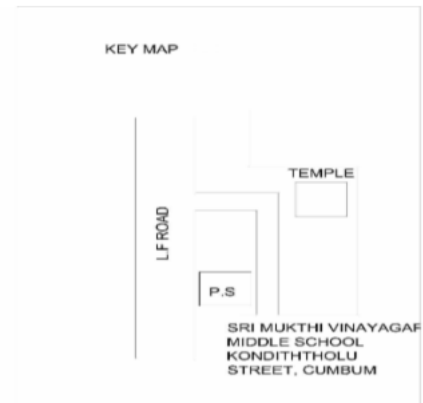

வாக்காளர் பதிவு அலுவலரின்
கையொப்பம்

Nazri Naksha

Google Map View

Polling Station Building Front View

Polling Station Front View

Cad View

Key MAP View

சட்டமன்றத் தொகுதியின் எண் மற்றும் பெயர் : 201-கம்பம்
பிரிவு எண் மற்றும் பெயர் 1-கம்பம் (வ.கி) மற்றும் (ந), வார்டு-20 கொண்டித்தொழுத் தெரு