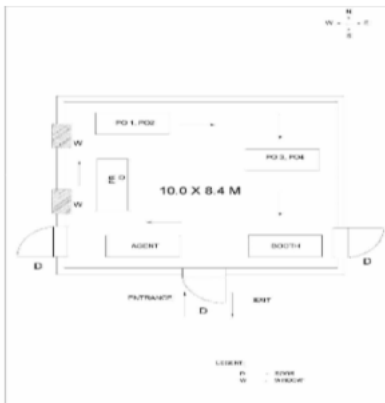

வாக்காளர் பதிவு அலுவலரின்
கையொப்பம்

Nazri Naksha

Google Map View

Polling Station Building Front View

Polling Station Front View

Cad View

Key MAP View

சட்டமன்றத் தொகுதியின் எண் மற்றும் பெயர் : 201-கம்பம்
பிரிவு எண் மற்றும் பெயர் 1-கம்பம் (வ.கி) மற்றும் (ந), வார்டு-20 கொண்டித்தொழுத் தெரு