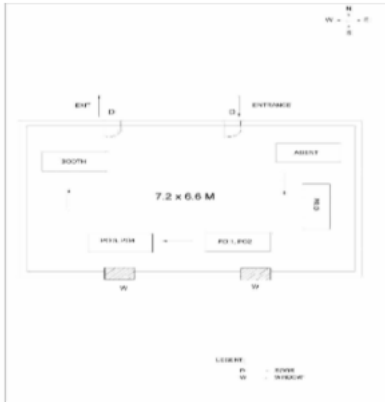

வாக்காளர் பதிவு அலுவலரின்  
கையொப்பம்

Nazri Naksha

Google Map View

Polling Station Building Front View

Polling Station Front View

Cad View

Key MAP View

1	XSW1037183	பெயர் : சாந்தி - தாயின் பெயர் : தொந்தியம்மாள் - வீட்டு எண் : 1 வயது : 41 பாலினம் : பெண்	Photo is available	2	XSW1037191	பெயர் : ஜெயலட்சுமி - கணவர் பெயர் : கணேசன் - வீட்டு எண் : 1 வயது : 40 பாலினம் : பெண்	Photo is available	3	XSW1304229	பெயர் : ஓவியகுமார் தந்தையின் பெயர் : ஈஸ்வரன் வீட்டு எண் : 1 வயது : 27 பாலினம் : ஆண்	Photo is available
4	XSW0799890	பெயர் : பாண்டேஸ்வரன் - தந்தையின் பெயர் : செல்லாண்டி - வீட்டு எண் : 2 வயது : 42 பாலினம் : ஆண்	Photo is available	5	XSW0799957	பெயர் : நாகலட்சுமி - கணவர் பெயர் : பாண்டேஸ்வரன் - வீட்டு எண் : 2 வயது : 39 பாலினம் : பெண்	Photo is available	6	HNW2247013	பெயர் : அங்குமணி - கணவர் பெயர் : பாண்டிசாமி - வீட்டு எண் : 2E வயது : 66 பாலினம் : பெண்	Photo is available
7	HNW2246981	பெயர் : வெங்கட் ரமணன் தந்தையின் பெயர் : பாண்டிசாமி - வீட்டு எண் : 2E வயது : 42 பாலினம் : ஆண்	Photo is available	8	XSW0339341	பெயர் : ராஜேஸ்வரி - கணவர் பெயர் : பிரபாகரன் - வீட்டு எண் : 4 வயது : 55 பாலினம் : பெண்	Photo is available	9	XSW0721969	பெயர் : மீனாட்சிசுந்தரேஷ்வரன் - தந்தையின் பெயர் : பாலகிருஷ்ணன் - வீட்டு எண் : 4 வயது : 32 பாலினம் : ஆண்	Photo is available
10	XSW2042299	பெயர் : பகபதி - கணவர் பெயர் : முத்துசாமி - வீட்டு எண் : 4-2 வயது : 80 பாலினம் : பெண்	Photo is available	11	XSW2042307	பெயர் : அங்காசுலட்சுமி - கணவர் பெயர் : திருஞானசம்பந்தம் - வீட்டு எண் : 4-3 வயது : 53 பாலினம் : பெண்	Photo is available	12	XSW0126094	பெயர் : ஈஸ்வரி - கணவர் பெயர் : முருகன் - வீட்டு எண் : 5 வயது : 61 பாலினம் : பெண்	Photo is available
13	XSW0567305	பெயர் : கண்ணன் - தந்தையின் பெயர் : சுந்தர்ராஜ் - வீட்டு எண் : 5 வயது : 45 பாலினம் : ஆண்	Photo is available	14	XSW0215640	பெயர் : ஈஸ்வரன் - தந்தையின் பெயர் : முருகன் - வீட்டு எண் : 5 வயது : 40 பாலினம் : ஆண்	Photo is available	15	XSW0722041	பெயர் : நாச்சிமுத்து - தந்தையின் பெயர் : பிச்சைமணி - வீட்டு எண் : 5 வயது : 39 பாலினம் : ஆண்	Photo is available
16	XSW1254911	பெயர் : ரம்யா - தந்தையின் பெயர் : சூசை - வீட்டு எண் : 5 வயது : 29 பாலினம் : பெண்	Photo is available	17	HNW2248516	பெயர் : முத்துமாரி - தந்தையின் பெயர் : திருஞானசம்பந்தம் - வீட்டு எண் : 5-1 வயது : 42 பாலினம் : பெண்	Photo is available	18	XSW2042315	பெயர் : சாந்தி - கணவர் பெயர் : சங்கரமூர்த்தி - வீட்டு எண் : 6A வயது : 75 பாலினம் : பெண்	Photo is available
19	XSW0567461	பெயர் : பாலகுருநாதன் - தந்தையின் பெயர் : ராமலிங்கம் - வீட்டு எண் : 6A வயது : 55 பாலினம் : ஆண்	Photo is available	20	XSW1254903	பெயர் : மாலிகா - கணவர் பெயர் : பாலகுருநாதன் - வீட்டு எண் : 6A வயது : 48 பாலினம் : பெண்	Photo is available	21	XSW0339002	பெயர் : சரஸ்வதி - கணவர் பெயர் : காளியப்பிள்ளை - வீட்டு எண் : 7 வயது : 61 பாலினம் : பெண்	Photo is available
22	XSW0977025	பெயர் : கமர்நிஷா - கணவர் பெயர் : அப்துல் ரஹிம் - வீட்டு எண் : 7 வயது : 61 பாலினம் : பெண்	Photo is available	23	HNW2247252	பெயர் : திருநாவுக்கரசு - தந்தையின் பெயர் : கோபாலகணபதி - வீட்டு எண் : 7 வயது : 60 பாலினம் : ஆண்	Photo is available	24	HNW2247161	பெயர் : கற்பகலட்சுமி - கணவர் பெயர் : திருநாவுக்கரசு - வீட்டு எண் : 7 வயது : 51 பாலினம் : பெண்	Photo is available
25	XSW0977017	பெயர் : பாத்திமா - தந்தையின் பெயர் : ஷாஜாகான் - வீட்டு எண் : 7 வயது : 42 பாலினம் : பெண்	Photo is available	26	XSW0339010	பெயர் : முத்துகண்ணன் - தந்தையின் பெயர் : காளியப்பிள்ளை - வீட்டு எண் : 7 வயது : 41 பாலினம் : ஆண்	Photo is available	27	XSW0977066	பெயர் : ஷாஜாகான் - தந்தையின் பெயர் : பருக் - வீட்டு எண் : 7 வயது : 41 பாலினம் : ஆண்	Photo is available
28	XSW0977058	பெயர் : பிரசாந்த் - தந்தையின் பெயர் : அர்ச்சுணன் - வீட்டு எண் : 7 வயது : 31 பாலினம் : ஆண்	Photo is available	29	XSW2505279	பெயர் : கணபதி தந்தையின் பெயர் : திருநாவுக்கரசு - வீட்டு எண் : 7/3/28 வயது : 31 பாலினம் : ஆண்	Photo is available	30	XSW1161686	பெயர் : சத்யபிரியா - தந்தையின் பெயர் : குணசேகரன் - வீட்டு எண் : 7B வயது : 28 பாலினம் : பெண்	Photo is available