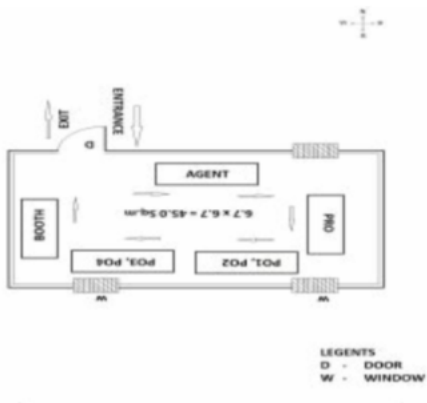

4. வாக்காளர்களின் எண்ணிக்கை

தொடங்கும் வரிசை எண்	முடியும் வரிசை எண்.	நிகர வாக்காளர்களின் எண்ணிக்கை			
		ஆண்	பெண்	மூன்றாம் பாலினம்	மொத்தம்
1	603	279	314	0	593

கையொப்பம்

Nazri Naksha

Google Map View

Polling Station Building Front View

Polling Station Front View

Cad View

Key MAP View

சட்டமன்றத் தொகுதியின் எண் மற்றும் பெயர் : 201-கம்பம்
பிரிவு எண் மற்றும் பெயர் 1-கம்பம் (வ.கி) மற்றும் (ந), வார்டு-27 பார்க் சாலை 1வது சந்து

பாகம் எண் : 317