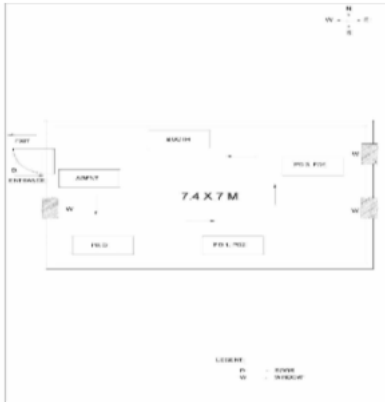

வாக்காளர் பதிவு அலுவலரின்
கையொப்பம்

Nazri Naksha

Google Map View

Polling Station Building Front View

Polling Station Front View

Cad View

Key MAP View

1	XSW2015881	பெயர் : ராஜாமணி - இதரர் பெயர்: கோபால் - வீட்டு எண் : 1 வயது : 65 பாலினம் : பெண்	Photo is available	2	HNW1107150	பெயர் : கவிதா - தந்தையின் பெயர்: கோபால் - வீட்டு எண் : 1 வயது : 49 பாலினம் : பெண்	Photo is available	3	HNW2281210	பெயர் : பாலமுருகன் - தந்தையின் பெயர்: கோபால் - வீட்டு எண் : 1 வயது : 42 பாலினம் : ஆண்	Photo is available
4	XSW0725234	பெயர் : மலர்விழி - கணவர் பெயர்: பாலமுருகன் - வீட்டு எண் : 1 வயது : 35 பாலினம் : பெண்	Photo is available	5	XSW2063287	பெயர் : முனியாண்டி - தந்தையின் பெயர்: வெள்ளையப்பன் - வீட்டு எண் : 1/27 வயது : 66 பாலினம் : ஆண்	Photo is available	6	HNW2266096	பெயர் : ஈஸ்வரன் - தந்தையின் பெயர்: முனியாண்டி - வீட்டு எண் : 1/27 வயது : 40 பாலினம் : ஆண்	Photo is available
7	XSW0129775	பெயர் : சிவச்சந்திரன் - தந்தையின் பெயர்: முனியாண்டி - வீட்டு எண் : 1/27 வயது : 37 பாலினம் : ஆண்	Photo is available	8	XSW2251023	பெயர் : பிரியா தந்தையின் பெயர்: அழகு ராஜா வீட்டு எண் : 1/27 வயது : 29 பாலினம் : பெண்	Photo is available	9	XSW1162650	பெயர் : மகாலட்சுமி - கணவர் பெயர்: ஈஸ்வரன் - வீட்டு எண் : 1/27 வயது : 28 பாலினம் : பெண்	Photo is available
10	XSW0985143	பெயர் : தனலட்சுமி - கணவர் பெயர்: முருகபாண்டி - வீட்டு எண் : 2 வயது : 35 பாலினம் : பெண்	Photo is available	11	XSW2437861	பெயர் : குஜீவா தந்தையின் பெயர்: குமார் வீட்டு எண் : 2 வயது : 23 பாலினம் : ஆண்	Photo is available	12	XSW2437846	பெயர் : விக்னேஷ் கு தந்தையின் பெயர்: குமார் வீட்டு எண் : 2 வயது : 20 பாலினம் : ஆண்	Photo is available
13	XSW2015899	பெயர் : வீருசின்னு - இதரர் பெயர்: வெங்கிடாசலம் - வீட்டு எண் : 3 வயது : 76 பாலினம் : பெண்	Photo is available	14	XSW2015907	பெயர் : செல்வம் - இதரர் பெயர்: வெங்கிடாசலம் - வீட்டு எண் : 3 வயது : 52 பாலினம் : ஆண்	Photo is available	15	HNW1299767	பெயர் : கண்ணன் - தந்தையின் பெயர்: வீருசின்னு - வீட்டு எண் : 3 வயது : 49 பாலினம் : ஆண்	Photo is available
16	HNW3264967	பெயர் : மீனா - கணவர் பெயர்: செல்வம் - வீட்டு எண் : 3 வயது : 45 பாலினம் : பெண்	Photo is available	17	XSW0362624	பெயர் : விஜயலட்சுமி - கணவர் பெயர்: கண்ணன் - வீட்டு எண் : 3 வயது : 35 பாலினம் : பெண்	Photo is available	18	XSW2437598	பெயர் : வெங்கடாசலம் தந்தையின் பெயர்: செல்வம் வீட்டு எண் : 3/2 டபிள்யூ/30, வயது : 27 பாலினம் : ஆண்	Photo is available
19	XSW1353861	பெயர் : சிவகுமார் தந்தையின் பெயர்: செல்வம் செல்வம் வீட்டு எண் : 3/2 டபிள்யூ/30, வயது : 26 பாலினம் : ஆண்	Photo is available	20	HNW1106145	பெயர் : பார்பாத்தி கணவர் பெயர்: கனகராஜ் - வீட்டு எண் : 5 வயது : 75 பாலினம் : பெண்	Photo is available	21	XSW0218693	பெயர் : சுருளிநாதன் - தந்தையின் பெயர்: பெருமாள் - வீட்டு எண் : 5 வயது : 56 பாலினம் : ஆண்	Photo is available
22	HNW1105964	பெயர் : குமார் - தந்தையின் பெயர்: காமராஜ் - வீட்டு எண் : 5 வயது : 50 பாலினம் : ஆண்	Photo is available	23	HNW2282333	பெயர் : பஞ்சவர்ணம் - கணவர் பெயர்: குமார் - வீட்டு எண் : 5 வயது : 44 பாலினம் : பெண்	Photo is available	24	XSW0218727	பெயர் : பிரபு - தந்தையின் பெயர்: கணேசன் - வீட்டு எண் : 6 வயது : 37 பாலினம் : ஆண்	Photo is available
25	XSW0131250	பெயர் : பாலாஜி - தந்தையின் பெயர்: மாரிச்சாமி - வீட்டு எண் : 6A வயது : 36 பாலினம் : ஆண்	Photo is available	26	XSW0131276	பெயர் : ராஜ்குமார் - தந்தையின் பெயர்: காத்தவராயன் - வீட்டு எண் : 6A வயது : 36 பாலினம் : ஆண்	Photo is available	27	XSW2311157	பெயர் : முத்துமாரி கணவர் பெயர்: ராதாகிருஷ்ணன் வீட்டு எண் : 6ஏ/30வா வயது : 27 பாலினம் : பெண்	Photo is available
28	XSW2251254	பெயர் : கோகுல் பொ ரா தந்தையின் பெயர்: ராமச்சந்திரன் பொ வீட்டு எண் : 6D, வார்டு எண் 30 வயது : 23 பாலினம் : ஆண்	Photo is available	29	XSW2582070	பெயர் : அம்சா ஆனந்த் ப தந்தையின் பெயர்: பழனிசெல்வம் சு வீட்டு எண் : 6டி, டபிள்யூ-30, வயது : 28 பாலினம் : ஆண்	Photo is available	30	XSW0131292	பெயர் : ராஜாமணி - தந்தையின் பெயர்: சுப்பையா பிள்ளை - வீட்டு எண் : 7 வயது : 87 பாலினம் : ஆண்	Photo is available