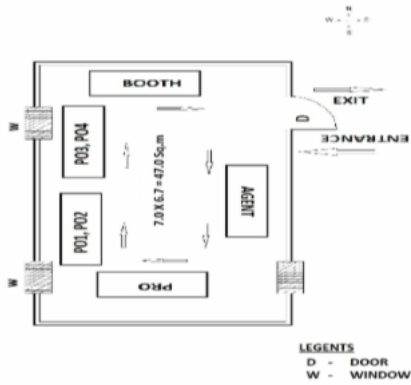

வாக்காளர் பதிவு அலுவலரின்
கையொப்பம்

Nazri Naksha

Google Map View

Polling Station Building Front View

Polling Station Front View

Cad View

Key MAP View

1 பெயர் : அழகுபாண்டி - தந்தையின் பெயர்: சாமாண்டிபிள்ளை - வீட்டு எண் : 1 வயது : 82 பாலினம் : ஆண்	XSW2023455 Photo is available	2 பெயர் : சுப்புலட்சுமி - கணவர் பெயர்: செல்வம் - வீட்டு எண் : 1 வயது : 65 பாலினம் : பெண்	XSW0134502 Photo is available	3 பெயர் : அன்பழகன் - தந்தையின் பெயர்: ராயர் - வீட்டு எண் : 1 வயது : 63 பாலினம் : ஆண்	HNW2281863 Photo is available
4 பெயர் : ரத்தினம் - தந்தையின் பெயர்: சுப்ரமணியிள்ளை - வீட்டு எண் : 1 வயது : 62 பாலினம் : ஆண்	HNW1107978 Photo is available	5 பெயர் : முருகன் - தந்தையின் பெயர்: பழனியப்பன் - வீட்டு எண் : 1 வயது : 58 பாலினம் : ஆண்	XSW0219790 Photo is available	6 பெயர் : அழகுமீனா - கணவர் பெயர்: ரத்தினம் - வீட்டு எண் : 1 வயது : 54 பாலினம் : பெண்	HNW1108844 Photo is available
7 பெயர் : பாணுமதி - கணவர் பெயர்: விருமாண்டி - வீட்டு எண் : 1 வயது : 54 பாலினம் : பெண்	XSW0487363 Photo is available	8 பெயர் : சேதுராமன் - தந்தையின் பெயர்: பெருமாள் - வீட்டு எண் : 1 வயது : 54 பாலினம் : ஆண்	XSW0219741 Photo is available	9 பெயர் : மலர்கொடி - கணவர் பெயர்: வடிவேல் - வீட்டு எண் : 1 வயது : 51 பாலினம் : பெண்	HNW2276079 Photo is available
10 பெயர் : முருகானந்தம் - தந்தையின் பெயர்: அழகுபாண்டி - வீட்டு எண் : 1 வயது : 48 பாலினம் : ஆண்	HNW1297100 Photo is available	11 பெயர் : தனலட்சுமி - கணவர் பெயர்: சேதுராமன் - வீட்டு எண் : 1 வயது : 47 பாலினம் : பெண்	XSW0219782 Photo is available	12 பெயர் : கிருபாநாத ரத்தினம் ஆர் தந்தையின் பெயர்: ராஜகோபால் - வீட்டு எண் : 1 வயது : 46 பாலினம் : ஆண்	HNW1283175 Photo is available
13 பெயர் : கவிதா - தந்தையின் பெயர்: அன்பழகன் - வீட்டு எண் : 1 வயது : 41 பாலினம் : பெண்	HNW2281657 Photo is available	14 பெயர் : நாகசுந்தரி - கணவர் பெயர்: முருகானந்தம் - வீட்டு எண் : 1 வயது : 37 பாலினம் : பெண்	XSW0487157 Photo is available	15 பெயர் : கருப்பையா - தந்தையின் பெயர்: செல்வம் - வீட்டு எண் : 1 வயது : 37 பாலினம் : ஆண்	XSW0220004 Photo is available
16 பெயர் : போசி - கணவர் பெயர்: முருகன் - வீட்டு எண் : 1/32 வயது : 50 பாலினம் : பெண்	XSW0219808 Photo is available	17 பெயர் : காந்திரமேஸ் - தந்தையின் பெயர்: கோபாலகிருஷ்ணன் - வீட்டு எண் : 2 வயது : 64 பாலினம் : ஆண்	XSW2023471 Photo is available	18 பெயர் : மகேந்திரன் - தந்தையின் பெயர்: கோபாலகிருஷ்ணன் - வீட்டு எண் : 2 வயது : 61 பாலினம் : ஆண்	XSW2023489 Photo is available
19 பெயர் : ராஜன் - தந்தையின் பெயர்: அழகுமலை - வீட்டு எண் : 2 வயது : 59 பாலினம் : ஆண்	XSW2023497 Photo is available	20 பெயர் : வனம் தந்தையின் பெயர்: மூக்கைய வீட்டு எண் : 2 வயது : 59 பாலினம் : ஆண்	HNW1248442 Photo is available	21 பெயர் : ஆறுமுகம் - தந்தையின் பெயர்: முத்துச்சாமி - வீட்டு எண் : 2 வயது : 58 பாலினம் : ஆண்	XSW2023505 Photo is available
22 பெயர் : ராஜாமணி - தந்தையின் பெயர்: சின்னசாமி - வீட்டு எண் : 2 வயது : 57 பாலினம் : ஆண்	XSW0134775 Photo is available	23 பெயர் : பழனியம்மாள் - கணவர் பெயர்: ஆறுமுகம் - வீட்டு எண் : 2 வயது : 56 பாலினம் : பெண்	HNW1247949 Photo is available	24 பெயர் : ஜெயபாரதி - கணவர் பெயர்: காந்திரமேஸ் - வீட்டு எண் : 2 வயது : 56 பாலினம் : பெண்	HNW1109982 Photo is available
25 பெயர் : கணேசன் - தந்தையின் பெயர்: சின்னசாமி - வீட்டு எண் : 2 வயது : 55 பாலினம் : ஆண்	XSW2023513 Photo is available	26 பெயர் : தெய்வராணி - கணவர் பெயர்: ராஜன் - வீட்டு எண் : 2 வயது : 51 பாலினம் : பெண்	HNW1299817 Photo is available	27 பெயர் : சாந்தி - கணவர் பெயர்: ராஜாமணி - வீட்டு எண் : 2 வயது : 50 பாலினம் : பெண்	XSW0134783 Photo is available
28 பெயர் : பிரியா - கணவர் பெயர்: மகேந்திரன் - வீட்டு எண் : 2 வயது : 49 பாலினம் : பெண்	HNW1248285 Photo is available	29 பெயர் : தனலட்சுமி - கணவர் பெயர்: கணேசன் - வீட்டு எண் : 2 வயது : 45 பாலினம் : பெண்	XSW0134494 Photo is available	30 பெயர் : அய்யப்பன் - தந்தையின் பெயர்: குருசாமி - வீட்டு எண் : 2 வயது : 45 பாலினம் : ஆண்	XSW0345710 Photo is available