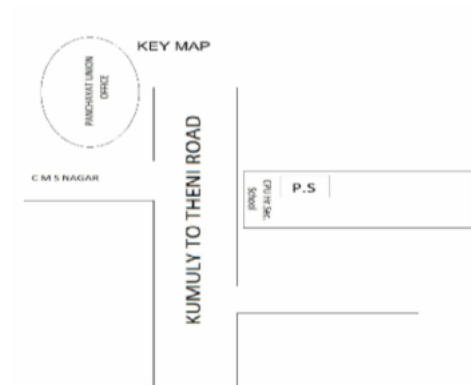

வாக்காளர் பதிவு அலுவலரின்
கையொப்பம்

Nazri Naksha

Google Map View

Polling Station Building Front View

Polling Station Front View

Cad View

Key MAP View

1 பெயர் : அழகுபாண்டி - தந்தையின் பெயர்: சாமாண்டிபிள்ளை - வீட்டு எண் : 1 வயது : 82 பாலினம் : ஆண்	XSW2023455 Photo is available	2 பெயர் : சுப்புலட்சுமி - கணவர் பெயர்: செல்வம் - வீட்டு எண் : 1 வயது : 65 பாலினம் : பெண்	XSW0134502 Photo is available	3 பெயர் : அன்பழகன் - தந்தையின் பெயர்: ராயர் - வீட்டு எண் : 1 வயது : 63 பாலினம் : ஆண்	HNW2281863 Photo is available
4 பெயர் : ரத்தினம் - தந்தையின் பெயர்: சுப்ரமணியிள்ளை - வீட்டு எண் : 1 வயது : 62 பாலினம் : ஆண்	HNW1107978 Photo is available	5 பெயர் : முருகன் - தந்தையின் பெயர்: பழனியப்பன் - வீட்டு எண் : 1 வயது : 58 பாலினம் : ஆண்	XSW0219790 Photo is available	6 பெயர் : அழகுமீனா - கணவர் பெயர்: ரத்தினம் - வீட்டு எண் : 1 வயது : 54 பாலினம் : பெண்	HNW1108844 Photo is available
7 பெயர் : பாணுமதி - கணவர் பெயர்: விருமாண்டி - வீட்டு எண் : 1 வயது : 54 பாலினம் : பெண்	XSW0487363 Photo is available	8 பெயர் : சேதுராமன் - தந்தையின் பெயர்: பெருமாள் - வீட்டு எண் : 1 வயது : 54 பாலினம் : ஆண்	XSW0219741 Photo is available	9 பெயர் : மலர்கொடி - கணவர் பெயர்: வடிவேல் - வீட்டு எண் : 1 வயது : 51 பாலினம் : பெண்	HNW2276079 Photo is available
10 பெயர் : முருகானந்தம் - தந்தையின் பெயர்: அழகுபாண்டி - வீட்டு எண் : 1 வயது : 48 பாலினம் : ஆண்	HNW1297100 Photo is available	11 பெயர் : தனலட்சுமி - கணவர் பெயர்: சேதுராமன் - வீட்டு எண் : 1 வயது : 47 பாலினம் : பெண்	XSW0219782 Photo is available	12 பெயர் : கிருபாநாத ரத்தினம் ஆர் தந்தையின் பெயர்: ராஜகோபால் - வீட்டு எண் : 1 வயது : 46 பாலினம் : ஆண்	HNW1283175 Photo is available
13 பெயர் : கவிதா - தந்தையின் பெயர்: அன்பழகன் - வீட்டு எண் : 1 வயது : 41 பாலினம் : பெண்	HNW2281657 Photo is available	14 பெயர் : நாகசுந்தரி - கணவர் பெயர்: முருகானந்தம் - வீட்டு எண் : 1 வயது : 37 பாலினம் : பெண்	XSW0487157 Photo is available	15 பெயர் : கருப்பையா - தந்தையின் பெயர்: செல்வம் - வீட்டு எண் : 1 வயது : 37 பாலினம் : ஆண்	XSW0220004 Photo is available
16 பெயர் : போசி - கணவர் பெயர்: முருகன் - வீட்டு எண் : 1/32 வயது : 50 பாலினம் : பெண்	XSW0219808 Photo is available	17 பெயர் : காந்திரமேஸ் - தந்தையின் பெயர்: கோபாலகிருஷ்ணன் - வீட்டு எண் : 2 வயது : 64 பாலினம் : ஆண்	XSW2023471 Photo is available	18 பெயர் : மகேந்திரன் - தந்தையின் பெயர்: கோபாலகிருஷ்ணன் - வீட்டு எண் : 2 வயது : 61 பாலினம் : ஆண்	XSW2023489 Photo is available
19 பெயர் : ராஜன் - தந்தையின் பெயர்: அழகுமலை - வீட்டு எண் : 2 வயது : 59 பாலினம் : ஆண்	XSW2023497 Photo is available	20 பெயர் : வனம் தந்தையின் பெயர்: மூக்கைய வீட்டு எண் : 2 வயது : 59 பாலினம் : ஆண்	HNW1248442 Photo is available	21 பெயர் : ஆறுமுகம் - தந்தையின் பெயர்: முத்துச்சாமி - வீட்டு எண் : 2 வயது : 58 பாலினம் : ஆண்	XSW2023505 Photo is available
22 பெயர் : ராஜாமணி - தந்தையின் பெயர்: சின்னசாமி - வீட்டு எண் : 2 வயது : 57 பாலினம் : ஆண்	XSW0134775 Photo is available	23 பெயர் : பழனியம்மாள் - கணவர் பெயர்: ஆறுமுகம் - வீட்டு எண் : 2 வயது : 56 பாலினம் : பெண்	HNW1247949 Photo is available	24 பெயர் : ஜெயபாரதி - கணவர் பெயர்: காந்திரமேஸ் - வீட்டு எண் : 2 வயது : 56 பாலினம் : பெண்	HNW1109982 Photo is available
25 பெயர் : கணேசன் - தந்தையின் பெயர்: சின்னசாமி - வீட்டு எண் : 2 வயது : 55 பாலினம் : ஆண்	XSW2023513 Photo is available	26 பெயர் : தெய்வராணி - கணவர் பெயர்: ராஜன் - வீட்டு எண் : 2 வயது : 51 பாலினம் : பெண்	HNW1299817 Photo is available	27 பெயர் : சாந்தி - கணவர் பெயர்: ராஜாமணி - வீட்டு எண் : 2 வயது : 50 பாலினம் : பெண்	XSW0134783 Photo is available
28 பெயர் : பிரியா - கணவர் பெயர்: மகேந்திரன் - வீட்டு எண் : 2 வயது : 49 பாலினம் : பெண்	HNW1248285 Photo is available	29 பெயர் : தனலட்சுமி - கணவர் பெயர்: கணேசன் - வீட்டு எண் : 2 வயது : 45 பாலினம் : பெண்	XSW0134494 Photo is available	30 பெயர் : அய்யப்பன் - தந்தையின் பெயர்: குருசாமி - வீட்டு எண் : 2 வயது : 45 பாலினம் : ஆண்	XSW0345710 Photo is available