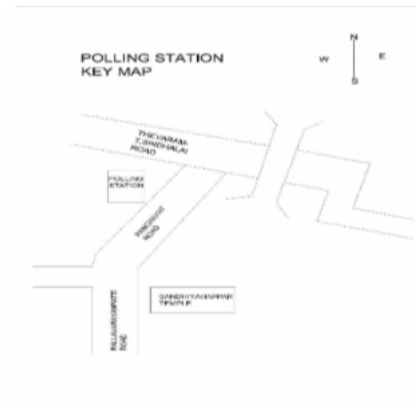

Key MAP View