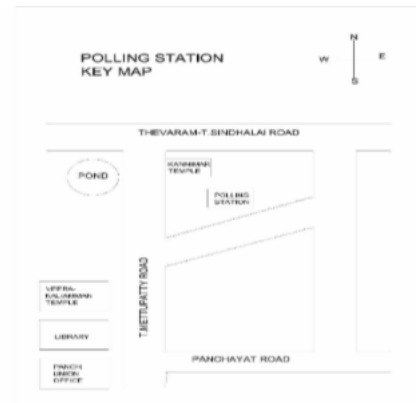

Google Map View

Polling Station Building Front View

Polling Station Front View

Cad View

Key MAP View

1	XSW1209691	பெயர் : சிந்துப்பிரியா - கணவர் பெயர்: பவுன்ராஜ் - வீட்டு எண் : 1 வயது : 31 பாலினம் : பெண்	Photo is available	2	XSW1266063	பெயர் : கார்த்திக் தந்தையின் பெயர்: முருகன் - வீட்டு எண் : 1 வயது : 27 பாலினம் : ஆண்	Photo is available	3	XSW1227495	பெயர் : விக்கேஷ் மு தந்தையின் பெயர்: முருகன் - வீட்டு எண் : 1 வயது : 26 பாலினம் : ஆண்	Photo is available
# 4	XSW2382158	பெயர் : பூவிதா தந்தையின் பெயர்: முத்தரசு வீட்டு எண் : 1 வயது : 23 பாலினம் : பெண்	Photo is available	5	XSW2551307	பெயர் : ஹரிஷ் தந்தையின் பெயர்: அய்யப்பன் வீட்டு எண் : 1/9 வயது : 19 பாலினம் : ஆண்	Photo is available	# 6	XSW1173111	பெயர் : இன்பதமிழன் மு தந்தையின் பெயர்: முத்தரசு - வீட்டு எண் : 1w வயது : 28 பாலினம் : ஆண்	Photo is available
7	XSW2126266	பெயர் : சாந்தினி தந்தையின் பெயர்: வாசுதேவன் வீட்டு எண் : 3/ஓ வயது : 26 பாலினம் : பெண்	Photo is available	8	XSW2515807	பெயர் : ராசம்மாள் கணவர் பெயர்: முத்து வீட்டு எண் : 7 வயது : 75 பாலினம் : பெண்	Photo is available	9	XSW0014969	பெயர் : வசந்தா - கணவர் பெயர்: செல்வராஜ் - வீட்டு எண் : 7-11 வயது : 63 பாலினம் : பெண்	Photo is available
10	XSW2533198	பெயர் : சிந்து கணவர் பெயர்: பிரபாகரன் வீட்டு எண் : 8 வயது : 30 பாலினம் : பெண்	Photo is available	11	XSW2203396	பெயர் : மணிகண்டன் தந்தையின் பெயர்: நல்லம நாயுடு வீட்டு எண் : 10 வயது : 55 பாலினம் : ஆண்	Photo is available	12	XSW2203206	பெயர் : ஈஸ்வரி கணவர் பெயர்: மணிகண்டன் வீட்டு எண் : 10 வயது : 48 பாலினம் : பெண்	Photo is available
13	XSW2203297	பெயர் : விஜயா கணவர் பெயர்: மணிகண்டன் வீட்டு எண் : 10 வயது : 47 பாலினம் : பெண்	Photo is available	14	XSW2203263	பெயர் : அம்பிகா கணவர் பெயர்: சஞ்சீவி வீட்டு எண் : 10 வயது : 27 பாலினம் : பெண்	Photo is available	15	XSW2126449	பெயர் : மனுஜா கணவர் பெயர்: சுருளிராஜ் வீட்டு எண் : 11 வயது : 28 பாலினம் : பெண்	Photo is available
16	XSW2126639	பெயர் : மணிமாலா கணவர் பெயர்: ஐயப்பன் வீட்டு எண் : 17 வயது : 50 பாலினம் : பெண்	Photo is available	17	XSW2203362	பெயர் : வினித் தந்தையின் பெயர்: ராஜா வீட்டு எண் : 22 வயது : 23 பாலினம் : ஆண்	Photo is available	18	XSW2126472	பெயர் : கோகுல் தந்தையின் பெயர்: சரவணன் வீட்டு எண் : 24/வ/4 வயது : 28 பாலினம் : ஆண்	Photo is available
19	XSW0155010	பெயர் : சிவசங்கர் - தந்தையின் பெயர்: ராசையா - வீட்டு எண் : 28 வயது : 40 பாலினம் : ஆண்	Photo is available	20	XSW2574572	பெயர் : நாகபாண்டி தந்தையின் பெயர்: சுந்தர் ராஜ் வீட்டு எண் : 28ஏ 1 வயது : 29 பாலினம் : ஆண்	Photo is available	21	XSW2126233	பெயர் : ராதிகா கணவர் பெயர்: முருகேசன் வீட்டு எண் : 31 வயது : 43 பாலினம் : பெண்	Photo is available
22	XSW0990994	பெயர் : குமரேசன் - தந்தையின் பெயர்: நீதி - வீட்டு எண் : 32 வயது : 30 பாலினம் : ஆண்	Photo is available	23	XSW2203255	பெயர் : ஜீவிதா தந்தையின் பெயர்: நாகராஜ் வீட்டு எண் : 35 வயது : 24 பாலினம் : பெண்	Photo is available	24	XSW1047216	பெயர் : யுரேக்கா - தந்தையின் பெயர்: நாகையாசாமி - வீட்டு எண் : 49 வயது : 29 பாலினம் : பெண்	Photo is available
25	XSW2203354	பெயர் : புவவேனஸ்வரன் தந்தையின் பெயர்: நாகைய சாமி வீட்டு எண் : 49 வயது : 26 பாலினம் : ஆண்	Photo is available	26	XSW2126563	பெயர் : சுபாஷ் தந்தையின் பெயர்: ஐயப்பன் வீட்டு எண் : 49 வயது : 25 பாலினம் : ஆண்	Photo is available	27	XSW2126548	பெயர் : யுவராஜ் தந்தையின் பெயர்: ஐயப்பன் வீட்டு எண் : 52-2-வ வயது : 30 பாலினம் : ஆண்	Photo is available
28	XSW2126324	பெயர் : தீபிகா தந்தையின் பெயர்: ஐயப்பன் வீட்டு எண் : 52-2-வ வயது : 25 பாலினம் : பெண்	Photo is available	29	XSW2515856	பெயர் : குமரேசன் தந்தையின் பெயர்: பொன்ராஜ் வீட்டு எண் : 53 வயது : 39 பாலினம் : ஆண்	Photo is available	30	XSW2515872	பெயர் : சங்கீதா கணவர் பெயர்: குமரேசன் வீட்டு எண் : 53 வயது : 30 பாலினம் : பெண்	Photo is available