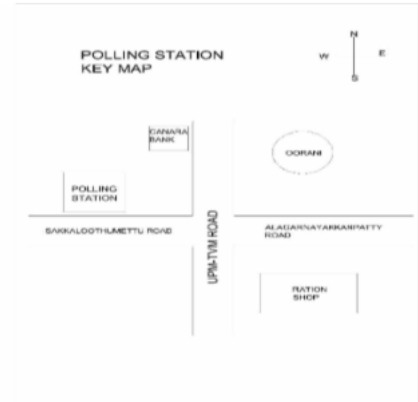

Google Map View

Polling Station Building Front View

Polling Station Front View

Cad View

Key MAP View

1	XSW1528751	பெயர் : அழகர் ராமானுஜம் தந்தையின் பெயர்: பெருமாள் - வீட்டு எண் : 1 வயது : 60 பாலினம் : ஆண்	Photo is available	2	GXL1235845	பெயர் : மல்லிகா - கணவர் பெயர்: அழகர்ராமானுஜம் - வீட்டு எண் : 1 வயது : 56 பாலினம் : பெண்	Photo is available	3	XSW1528769	பெயர் : ராமராஜ் - தந்தையின் பெயர்: பெருமாள் - வீட்டு எண் : 1 வயது : 54 பாலினம் : ஆண்	Photo is available	
4	XSW0396234	பெயர் : நாகராஜ் - தந்தையின் பெயர்: பெருமாள் - வீட்டு எண் : 1 வயது : 41 பாலினம் : ஆண்	Photo is available	5	XSW1528785	பெயர் : சுப்புராஜ் - தந்தையின் பெயர்: இரங்கசாமிநாயுடு - வீட்டு எண் : 2 வயது : 66 பாலினம் : ஆண்	Photo is available	6	XSW1528793	பெயர் : வரதராஜ்அம்மாள் - கணவர் பெயர்: சுப்புராஜ் - வீட்டு எண் : 2 வயது : 61 பாலினம் : பெண்	Photo is available	
7	XSW0396531	பெயர் : ராஜேஸ் குமார் - தந்தையின் பெயர்: சுப்புராஜ் - வீட்டு எண் : 2 வயது : 39 பாலினம் : ஆண்	Photo is available	8	XSW2383511	பெயர் : முத்துவேல் தந்தையின் பெயர்: முத்துராஜ் வீட்டு எண் : 2-13 வயது : 27 பாலினம் : ஆண்	Photo is available	9	XSW2263077	பெயர் : முத்து விஜயலட்சுமி தந்தையின் பெயர்: முத்து ராஜ் வீட்டு எண் : 2-13 வயது : 25 பாலினம் : பெண்	Photo is available	
10	XSW0922955	பெயர் : செளந்தரராஜன் - தந்தையின் பெயர்: முத்துராஜ் - வீட்டு எண் : 2-17 வயது : 48 பாலினம் : ஆண்	Photo is available	11	XSW0922948	பெயர் : வரதராஜ் - தந்தையின் பெயர்: முத்துகிருஷ்ணன் - வீட்டு எண் : 2-17 வயது : 31 பாலினம் : ஆண்	Photo is available	12	XSW0922930	பெயர் : ரமா - கணவர் பெயர்: செளந்தரராஜன் - வீட்டு எண் : 2-27 வயது : 38 பாலினம் : பெண்	Photo is available	
13	XSW2263150	பெயர் : மாடசாமி தந்தையின் பெயர்: சரவணன் வீட்டு எண் : 2-75/4 வயது : 27 பாலினம் : ஆண்	Photo is available	14	XSW2263051	பெயர் : மணிகண்டன் தந்தையின் பெயர்: ரத்தின சாமி வீட்டு எண் : 2-170 வயது : 38 பாலினம் : ஆண்	Photo is available	15	XSW2263069	பெயர் : முத்து பிரியா கணவர் பெயர்: மணிகண்டன் வீட்டு எண் : 2-170 வயது : 28 பாலினம் : பெண்	Photo is available	
16	XSW2263085	பெயர் : ஸ்வேதா தந்தையின் பெயர்: சஞ்சீவி வீட்டு எண் : 2-180 வயது : 24 பாலினம் : பெண்	Photo is available	17	XSW0991315	பெயர் : முத்துநாகலட்சுமி - கணவர் பெயர்: நாகராஜ் - வீட்டு எண் : 2W வயது : 31 பாலினம் : பெண்	Photo is available	18	XSW0991323	பெயர் : பாலமுருகன் - தந்தையின் பெயர்: முத்துகிருஷ்ணன் - வீட்டு எண் : 2W வயது : 29 பாலினம் : ஆண்	Photo is available	
19	GXL1306034	பெயர் : முத்துராஜ் - தந்தையின் பெயர்: வரதய்யாநாயுடு - வீட்டு எண் : 3 வயது : 62 பாலினம் : ஆண்	Photo is available	20	GXL1305911	பெயர் : பத்மா - கணவர் பெயர்: முத்துராஜ் - வீட்டு எண் : 3 வயது : 57 பாலினம் : பெண்	Photo is available	21	XSW2427516	பெயர் : அனுஷியா தந்தையின் பெயர்: முத்துகிருஷ்ணன் வீட்டு எண் : 3/2 வயது : 21 பாலினம் : பெண்	Photo is available	
22	XSW2203594	பெயர் : சரவணகுமார் தந்தையின் பெயர்: முத்துக்கிருஷ்ணன் வீட்டு எண் : 3 / டபில்யூ 2 வயது : 27 பாலினம் : ஆண்	Photo is available	23	XSW1528819	பெயர் : இராமராஜ் - தந்தையின் பெயர்: பெருமாள்நாயுடு - வீட்டு எண் : 5 வயது : 66 பாலினம் : ஆண்	Photo is available	24	GXL3841145	பெயர் : சுகந்தா - கணவர் பெயர்: இராமராஜ் - வீட்டு எண் : 5 வயது : 59 பாலினம் : பெண்	Photo is available	
25	XSW0396697	பெயர் : ஜெயக்குமார் - தந்தையின் பெயர்: ராமராஜ் - வீட்டு எண் : 5 வயது : 35 பாலினம் : ஆண்	Photo is available	26	XSW1528827	பெயர் : சுப்புராஜ்அம்மாள் - கணவர் பெயர்: முத்துராஜ் - வீட்டு எண் : 6 வயது : 75 பாலினம் : பெண்	Photo is available	27	XSW1528843	பெயர் : பாலகிருஷ்ணன் - தந்தையின் பெயர்: முத்துராஜ் - வீட்டு எண் : 6 வயது : 53 பாலினம் : ஆண்	Photo is available	
#	28	XSW0396143	பெயர் : ராஜாங்கம் தந்தையின் பெயர்: முத்துராஜ் - வீட்டு எண் : 6 வயது : 43 பாலினம் : ஆண்	Photo is available	29	XSW2203602	பெயர் : சூரியா தந்தையின் பெயர்: முத்துக்கிருஷ்ணன் வீட்டு எண் : 6 / டபில்யூ 2 வயது : 24 பாலினம் : ஆண்	Photo is available	30	XSW0991695	பெயர் : கார்த்திகா - கணவர் பெயர்: பாரதிராஜா - வீட்டு எண் : 7 வயது : 34 பாலினம் : பெண்	Photo is available