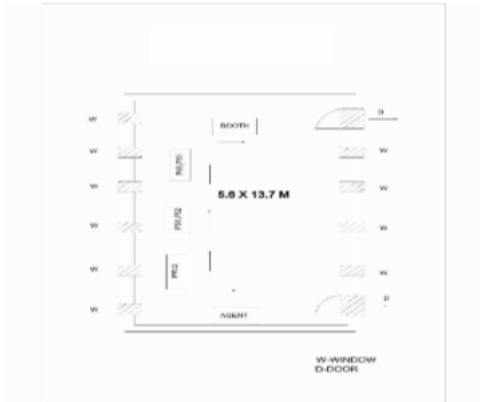

Google Map View

Polling Station Building Front View

Polling Station Front View

Cad View

Key MAP View

1	XSW1528751	பெயர் : அழகர் ராமானுஜம் தந்தையின் பெயர்: பெருமாள் - வீட்டு எண் : 1 வயது : 60 பாலினம் : ஆண்	Photo is available	2	GXL1235845	பெயர் : மல்லிகா - கணவர் பெயர்: அழகர்ராமானுஜம் - வீட்டு எண் : 1 வயது : 56 பாலினம் : பெண்	Photo is available	3	XSW1528769	பெயர் : ராமராஜ் - தந்தையின் பெயர்: பெருமாள் - வீட்டு எண் : 1 வயது : 54 பாலினம் : ஆண்	Photo is available	
4	XSW0396234	பெயர் : நாகராஜ் - தந்தையின் பெயர்: பெருமாள் - வீட்டு எண் : 1 வயது : 41 பாலினம் : ஆண்	Photo is available	5	XSW1528785	பெயர் : சுப்புராஜ் - தந்தையின் பெயர்: இரங்கசாமிநாயுடு - வீட்டு எண் : 2 வயது : 66 பாலினம் : ஆண்	Photo is available	6	XSW1528793	பெயர் : வரதராஜ்அம்மாள் - கணவர் பெயர்: சுப்புராஜ் - வீட்டு எண் : 2 வயது : 61 பாலினம் : பெண்	Photo is available	
7	XSW0396531	பெயர் : ராஜேஸ் குமார் - தந்தையின் பெயர்: சுப்புராஜ் - வீட்டு எண் : 2 வயது : 39 பாலினம் : ஆண்	Photo is available	8	XSW2383511	பெயர் : முத்துவேல் தந்தையின் பெயர்: முத்துராஜ் வீட்டு எண் : 2-13 வயது : 27 பாலினம் : ஆண்	Photo is available	9	XSW2263077	பெயர் : முத்து விஜயலட்சுமி தந்தையின் பெயர்: முத்து ராஜ் வீட்டு எண் : 2-13 வயது : 25 பாலினம் : பெண்	Photo is available	
10	XSW0922955	பெயர் : செளந்தரராஜன் - தந்தையின் பெயர்: முத்துராஜ் - வீட்டு எண் : 2-17 வயது : 48 பாலினம் : ஆண்	Photo is available	11	XSW0922948	பெயர் : வரதராஜ் - தந்தையின் பெயர்: முத்துகிருஷ்ணன் - வீட்டு எண் : 2-17 வயது : 31 பாலினம் : ஆண்	Photo is available	12	XSW0922930	பெயர் : ரமா - கணவர் பெயர்: செளந்தரராஜன் - வீட்டு எண் : 2-27 வயது : 38 பாலினம் : பெண்	Photo is available	
13	XSW2263150	பெயர் : மாடசாமி தந்தையின் பெயர்: சரவணன் வீட்டு எண் : 2-75/4 வயது : 27 பாலினம் : ஆண்	Photo is available	14	XSW2263051	பெயர் : மணிகண்டன் தந்தையின் பெயர்: ரத்தின சாமி வீட்டு எண் : 2-170 வயது : 38 பாலினம் : ஆண்	Photo is available	15	XSW2263069	பெயர் : முத்து பிரியா கணவர் பெயர்: மணிகண்டன் வீட்டு எண் : 2-170 வயது : 28 பாலினம் : பெண்	Photo is available	
16	XSW2263085	பெயர் : ஸ்வேதா தந்தையின் பெயர்: சஞ்சீவி வீட்டு எண் : 2-180 வயது : 24 பாலினம் : பெண்	Photo is available	17	XSW0991315	பெயர் : முத்துநாகலட்சுமி - கணவர் பெயர்: நாகராஜ் - வீட்டு எண் : 2W வயது : 31 பாலினம் : பெண்	Photo is available	18	XSW0991323	பெயர் : பாலமுருகன் - தந்தையின் பெயர்: முத்துகிருஷ்ணன் - வீட்டு எண் : 2W வயது : 29 பாலினம் : ஆண்	Photo is available	
19	GXL1306034	பெயர் : முத்துராஜ் - தந்தையின் பெயர்: வரதய்யாநாயுடு - வீட்டு எண் : 3 வயது : 62 பாலினம் : ஆண்	Photo is available	20	GXL1305911	பெயர் : பத்மா - கணவர் பெயர்: முத்துராஜ் - வீட்டு எண் : 3 வயது : 57 பாலினம் : பெண்	Photo is available	21	XSW2427516	பெயர் : அனுஷியா தந்தையின் பெயர்: முத்துகிருஷ்ணன் வீட்டு எண் : 3/2 வயது : 21 பாலினம் : பெண்	Photo is available	
22	XSW2203594	பெயர் : சரவணகுமார் தந்தையின் பெயர்: முத்துக்கிருஷ்ணன் வீட்டு எண் : 3 / டபில்யூ 2 வயது : 27 பாலினம் : ஆண்	Photo is available	23	XSW1528819	பெயர் : இராமராஜ் - தந்தையின் பெயர்: பெருமாள்நாயுடு - வீட்டு எண் : 5 வயது : 66 பாலினம் : ஆண்	Photo is available	24	GXL3841145	பெயர் : சுகந்தா - கணவர் பெயர்: இராமராஜ் - வீட்டு எண் : 5 வயது : 59 பாலினம் : பெண்	Photo is available	
25	XSW0396697	பெயர் : ஜெயக்குமார் - தந்தையின் பெயர்: ராமராஜ் - வீட்டு எண் : 5 வயது : 35 பாலினம் : ஆண்	Photo is available	26	XSW1528827	பெயர் : சுப்புராஜ்அம்மாள் - கணவர் பெயர்: முத்துராஜ் - வீட்டு எண் : 6 வயது : 75 பாலினம் : பெண்	Photo is available	27	XSW1528843	பெயர் : பாலகிருஷ்ணன் - தந்தையின் பெயர்: முத்துராஜ் - வீட்டு எண் : 6 வயது : 53 பாலினம் : ஆண்	Photo is available	
#	28	XSW0396143	பெயர் : ராஜாங்கம் தந்தையின் பெயர்: முத்துராஜ் - வீட்டு எண் : 6 வயது : 43 பாலினம் : ஆண்	Photo is available	29	XSW2203602	பெயர் : சூரியா தந்தையின் பெயர்: முத்துக்கிருஷ்ணன் வீட்டு எண் : 6 / டபில்யூ 2 வயது : 24 பாலினம் : ஆண்	Photo is available	30	XSW0991695	பெயர் : கார்த்திகா - கணவர் பெயர்: பாரதிராஜா - வீட்டு எண் : 7 வயது : 34 பாலினம் : பெண்	Photo is available