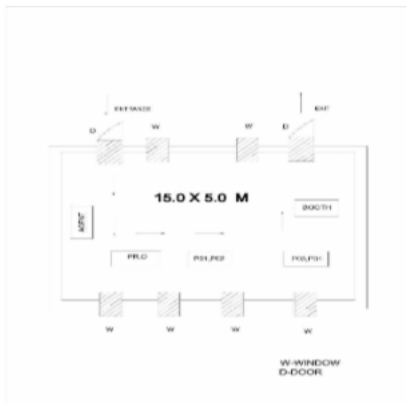

Google Map View

Polling Station Building Front View

Polling Station Front View

Cad View

Key MAP View

1	XSW1635523	பெயர் : கங்கா - கணவர் பெயர்: பாண்டியன் - வீட்டு எண் : 1 வயது : 72 பாலினம் : பெண்	Photo is available	2	XSW1635531	பெயர் : பாப்பு - கணவர் பெயர்: பாண்டியன் - வீட்டு எண் : 1 வயது : 71 பாலினம் : பெண்	Photo is available	3	XSW1635549	பெயர் : ஜானகி - கணவர் பெயர்: பாண்டியன் - வீட்டு எண் : 1 வயது : 50 பாலினம் : பெண்	Photo is available
4	GXL2628287	பெயர் : சுமித்ரா தேவி - தந்தையின் பெயர்: பாண்டியன் - வீட்டு எண் : 1 வயது : 48 பாலினம் : பெண்	Photo is available	5	XSW0023259	பெயர் : மணிகண்டன் - தந்தையின் பெயர்: ராஜேந்திரன் - வீட்டு எண் : 1 வயது : 48 பாலினம் : ஆண்	Photo is available	6	GXL1243450	பெயர் : வீரவல்லவன் - தந்தையின் பெயர்: பாண்டியன் - வீட்டு எண் : 1 வயது : 47 பாலினம் : ஆண்	Photo is available
7	XSW0605832	பெயர் : விஜய் - தந்தையின் பெயர்: சரவணன் - வீட்டு எண் : 1 வயது : 33 பாலினம் : ஆண்	Photo is available	8	XSW0605592	பெயர் : கோகுலராம் - தந்தையின் பெயர்: பெரியசாமி - வீட்டு எண் : 1 வயது : 32 பாலினம் : ஆண்	Photo is available	9	XSW1099456	பெயர் : வீரத்தளபதி - தந்தையின் பெயர்: சரவணன் - வீட்டு எண் : 1-1 வயது : 29 பாலினம் : ஆண்	Photo is available
10	XSW0993873	பெயர் : விமல் - தந்தையின் பெயர்: ரவி - வீட்டு எண் : 1W வயது : 29 பாலினம் : ஆண்	Photo is available	11	GXL3244423	பெயர் : ராஜேந்திரன் - தந்தையின் பெயர்: முத்தன் - வீட்டு எண் : 2 வயது : 66 பாலினம் : ஆண்	Photo is available	12	GXL3817640	பெயர் : இந்துராணி - கணவர் பெயர்: ராஜேந்திரன் - வீட்டு எண் : 2 வயது : 61 பாலினம் : பெண்	Photo is available
13	XSW0023242	பெயர் : அகிலாண்டேஸ்வரி - கணவர் பெயர்: மணிகண்டன் - வீட்டு எண் : 2 வயது : 43 பாலினம் : பெண்	Photo is available	14	XSW1635564	பெயர் : சேதுபதி - தந்தையின் பெயர்: தனுஷ்கோடி - வீட்டு எண் : 4 வயது : 59 பாலினம் : ஆண்	Photo is available	15	XSW2508877	பெயர் : ஸ்நேகா மு தந்தையின் பெயர்: முருகன் - வீட்டு எண் : 4 வா-2 வயது : 25 பாலினம் : பெண்	Photo is available
16	XSW2206274	பெயர் : நாசு ஜோதி கணவர் பெயர்: பிரகலதன் வீட்டு எண் : 8 வயது : 44 பாலினம் : பெண்	Photo is available	17	XSW2206340	பெயர் : சக்திவேல் தந்தையின் பெயர்: முத்தலகர் வீட்டு எண் : 14 வயது : 23 பாலினம் : ஆண்	Photo is available	18	XSW2206324	பெயர் : திவ்யா கணவர் பெயர்: நிர்மல் கணேஷ் வீட்டு எண் : 18 வயது : 23 பாலினம் : பெண்	Photo is available
19	XSW2206373	பெயர் : அழகுபெருமாள் மா தந்தையின் பெயர்: மாயன் வீட்டு எண் : 19 வயது : 23 பாலினம் : ஆண்	Photo is available	20	XSW2206290	பெயர் : அபிபாலா கணவர் பெயர்: யுவ பிரசாத் வீட்டு எண் : 22 வயது : 23 பாலினம் : பெண்	Photo is available	21	XSW2206332	பெயர் : குணா தேவன் தந்தையின் பெயர்: மணி மாறன் வீட்டு எண் : 32 வயது : 24 பாலினம் : ஆண்	Photo is available
22	XSW2206365	பெயர் : பெரியசாமி தந்தையின் பெயர்: குமார் வீட்டு எண் : 36 வயது : 23 பாலினம் : ஆண்	Photo is available	23	XSW1099506	பெயர் : முத்துமீனா - கணவர் பெயர்: கண்ணதாசன் - வீட்டு எண் : 68-73 வயது : 31 பாலினம் : பெண்	Photo is available	24	XSW1174762	பெயர் : மாரிராஜன் - தந்தையின் பெயர்: பாலமுருகன் - வீட்டு எண் : 69 வயது : 28 பாலினம் : ஆண்	Photo is available
25	XSW1099498	பெயர் : அழகர்சாமி - தந்தையின் பெயர்: முருகன் - வீட்டு எண் : 69-74 வயது : 29 பாலினம் : ஆண்	Photo is available	26	XSW0837898	பெயர் : ரவி - தந்தையின் பெயர்: கார்மேகம் - வீட்டு எண் : 69b வயது : 59 பாலினம் : ஆண்	Photo is available	27	XSW1174770	பெயர் : மூக்கம்மாள் - கணவர் பெயர்: மாயன் - வீட்டு எண் : 79 வயது : 76 பாலினம் : பெண்	Photo is available
28	XSW2206357	பெயர் : சுசித் குமார் செ தந்தையின் பெயர்: செந்தில் குமார் ம வீட்டு எண் : 79 வயது : 23 பாலினம் : ஆண்	Photo is available	29	XSW2206308	பெயர் : மகாலட்சுமி கணவர் பெயர்: ரஞ்சித் குமார் வீட்டு எண் : 9.1 வயது : 28 பாலினம் : பெண்	Photo is available	30	XSW0605790	பெயர் : கங்கீதா - கணவர் பெயர்: செம்புலி - வீட்டு எண் : 117 வயது : 32 பாலினம் : பெண்	Photo is available