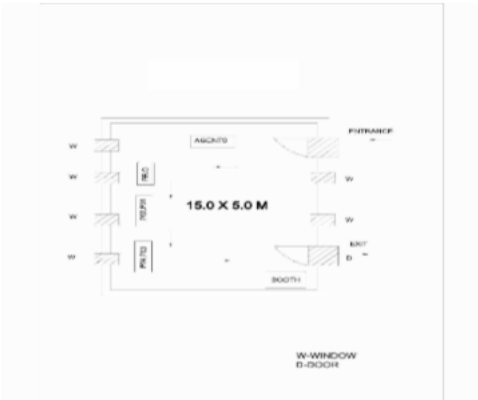

**Google Map View**

**Polling Station Building Front View**

**Polling Station Front View**

**Cad View**

**Key MAP View**

1	XSW1563477	பெயர் : சகாதேவன் - தந்தையின் பெயர்: மாயன் - வீட்டு எண் : 1 வயது : 60 பாலினம் : ஆண்	Photo is available	2	XSW1563485	பெயர் : செல்வம் - கணவர் பெயர்: சகாதேவன் - வீட்டு எண் : 1 வயது : 55 பாலினம் : பெண்	Photo is available	3	XSW0606442	பெயர் : மருதுபாண்டி - தந்தையின் பெயர்: சகாதேவன் - வீட்டு எண் : 1 வயது : 34 பாலினம் : ஆண்	Photo is available
4	XSW1563493	பெயர் : தெய்வேந்திரன் - தந்தையின் பெயர்: மாயன் - வீட்டு எண் : 2 வயது : 61 பாலினம் : ஆண்	Photo is available	5	XSW1563501	பெயர் : பூங்கொடி - கணவர் பெயர்: தெய்வேந்திரன் - வீட்டு எண் : 2 வயது : 59 பாலினம் : பெண்	Photo is available	6	XSW0025569	பெயர் : மீனா - தந்தையின் பெயர்: தெய்வேந்திரன் - வீட்டு எண் : 2 வயது : 37 பாலினம் : பெண்	Photo is available
7	XSW0606640	பெயர் : பூரீராம் - தந்தையின் பெயர்: தெய்வேந்திரன் - வீட்டு எண் : 2 வயது : 33 பாலினம் : ஆண்	Photo is available	8	XSW1383074	பெயர் : சொக்கன் தந்தையின் பெயர்: சுந்தரராஜ் வீட்டு எண் : 3 வயது : 80 பாலினம் : ஆண்	Photo is available	9	XSW0256669	பெயர் : மணிகண்டன் - தந்தையின் பெயர்: தங்கமணி - வீட்டு எண் : 3 வயது : 37 பாலினம் : ஆண்	Photo is available
10	XSW2206654	பெயர் : மீனா கணவர் பெயர்: ராஜ் குமார் வீட்டு எண் : 3 வயது : 32 பாலினம் : பெண்	Photo is available	11	XSW2206738	பெயர் : ஹேமலதா கணவர் பெயர்: கேசவன் வீட்டு எண் : 3 வயது : 30 பாலினம் : பெண்	Photo is available	12	XSW2206779	பெயர் : பாரத் ம தந்தையின் பெயர்: மகாலிங்கம் வீட்டு எண் : 3-14 வயது : 22 பாலினம் : ஆண்	Photo is available
13	XSW1563519	பெயர் : முருகன் - தந்தையின் பெயர்: துரைசாமி - வீட்டு எண் : 4 வயது : 59 பாலினம் : ஆண்	Photo is available	14	GXL2314680	பெயர் : ருக்கமணி - தந்தையின் பெயர்: முருகன் - வீட்டு எண் : 4 வயது : 56 பாலினம் : பெண்	Photo is available	15	XSW0256495	பெயர் : நேருஜி - தந்தையின் பெயர்: முருகன் - வீட்டு எண் : 4 வயது : 38 பாலினம் : ஆண்	Photo is available
16	XSW0256503	பெயர் : கேசவன் - தந்தையின் பெயர்: முருகன் - வீட்டு எண் : 4 வயது : 34 பாலினம் : ஆண்	Photo is available	17	XSW1563535	பெயர் : கட்டாரி - தந்தையின் பெயர்: வீரணன் - வீட்டு எண் : 6 வயது : 66 பாலினம் : ஆண்	Photo is available	18	XSW0025882	பெயர் : நீலாவதி - கணவர் பெயர்: கட்டாரி - வீட்டு எண் : 6 வயது : 62 பாலினம் : பெண்	Photo is available
19	GXL3886595	பெயர் : அழகுபிள்ளை - கணவர் பெயர்: சின்னகாளை - வீட்டு எண் : 7 வயது : 79 பாலினம் : பெண்	Photo is available	20	XSW1563550	பெயர் : பாண்டியன் - தந்தையின் பெயர்: மந்தக்காளை - வீட்டு எண் : 7 வயது : 72 பாலினம் : ஆண்	Photo is available	21	XSW1563568	பெயர் : அன்னமயில் - கணவர் பெயர்: பாண்டியன் - வீட்டு எண் : 7 வயது : 64 பாலினம் : பெண்	Photo is available
22	GXL2611622	பெயர் : சுந்தரம் - தந்தையின் பெயர்: பாண்டியன் - வீட்டு எண் : 7 வயது : 45 பாலினம் : ஆண்	Photo is available	23	GXL2611606	பெயர் : செல்லத்துரை - தந்தையின் பெயர்: பாண்டியன் - வீட்டு எண் : 7 வயது : 43 பாலினம் : ஆண்	Photo is available	24	XSW0256511	பெயர் : தாரணி - கணவர் பெயர்: சுந்தரம் - வீட்டு எண் : 7 வயது : 41 பாலினம் : பெண்	Photo is available
25	GXL1243567	பெயர் : அன்னமயில் - இதரர் பெயர்: ஆசைத்தம்பி - வீட்டு எண் : 8 வயது : 69 பாலினம் : பெண்	Photo is available	26	XSW1563576	பெயர் : சின்ராஜ் - தந்தையின் பெயர்: சின்னக்காளை - வீட்டு எண் : 8 வயது : 62 பாலினம் : ஆண்	Photo is available	27	GXL1717610	பெயர் : சீத்தாராமன் - தந்தையின் பெயர்: ஆசைத்தம்பி - வீட்டு எண் : 8 வயது : 45 பாலினம் : ஆண்	Photo is available
28	GXL2611598	பெயர் : ராஜேஸ்வரி - கணவர் பெயர்: சின்ராஜ் - வீட்டு எண் : 8 வயது : 45 பாலினம் : பெண்	Photo is available	29	XSW0256529	பெயர் : கங்காதரன் - தந்தையின் பெயர்: சின்ராஜ் - வீட்டு எண் : 8 வயது : 41 பாலினம் : ஆண்	Photo is available	30	XSW0256537	பெயர் : பூந்தரன் - தந்தையின் பெயர்: சின்ராஜ் - வீட்டு எண் : 8 வயது : 37 பாலினம் : ஆண்	Photo is available