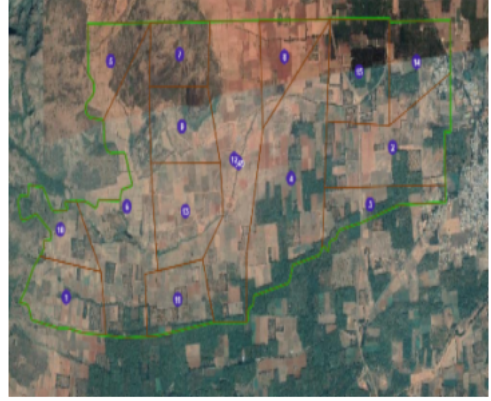

Google Map View