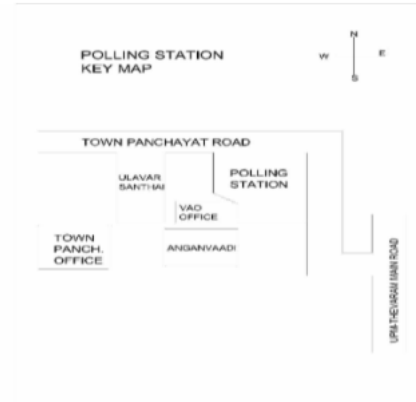

Key MAP View