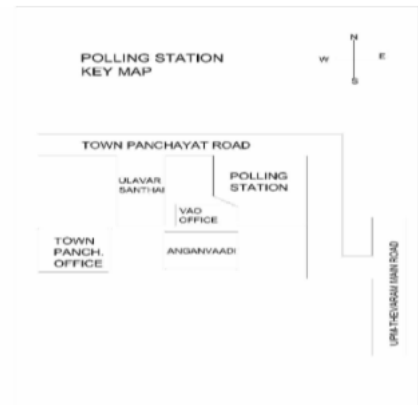

Key MAP View