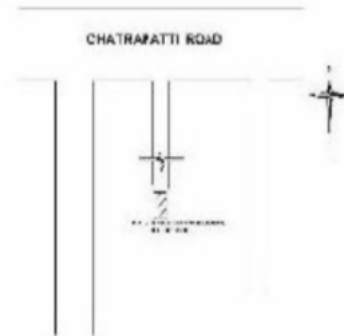

Google Map View

Polling Station Building Front View

Polling Station Front View

Cad View

Cad Drawing

Key MAP View

key map

1 பெயர் : விஜயலட்சுமி - கணவர் பெயர்: ராம்மோகன் ராஜா - வீட்டு எண் : 1 வயது : 78 பாலினம் : பெண் Photo is available	SKU1039486	2 பெயர் : ராமஜி - தந்தையின் பெயர்: ராம்மோகன் ராஜா - வீட்டு எண் : 1 வயது : 55 பாலினம் : ஆண் Photo is available	SKU1039478	3 பெயர் : துர்கா - கணவர் பெயர்: ராமஜி - வீட்டு எண் : 1 வயது : 53 பாலினம் : பெண் Photo is available	SKU1039460
4 பெயர் : சொர்ணம்பிகை - கணவர் பெயர்: சிதம்பரநாதன் - வீட்டு எண் : 1 வயது : 52 பாலினம் : பெண் Photo is available	SKU0523399	5 பெயர் : ஸ்ரீராம் - தந்தையின் பெயர்: சுப்பாராஜா - வீட்டு எண் : 2 வயது : 31 பாலினம் : ஆண் Photo is available	SKU0994616	6 பெயர் : சரவண பிரகாஷ் தந்தையின் பெயர்: ஸற்கரகுமார வீட்டு எண் : 2/22 வயது : 28 பாலினம் : ஆண் Photo is available	SKU1521988
7 பெயர் : பாலாஜி - தந்தையின் பெயர்: சந்தானம் - வீட்டு எண் : 3 வயது : 51 பாலினம் : ஆண் Photo is available	SKU0855890	8 பெயர் : ராதிகா - கணவர் பெயர்: பாலாஜி - வீட்டு எண் : 3 வயது : 44 பாலினம் : பெண் Photo is available	SKU0855882	9 பெயர் : ஸ்வர்ணபாரதி - தந்தையின் பெயர்: பார்த்தசாரதி - வீட்டு எண் : 3 வயது : 33 பாலினம் : பெண் Photo is available	SKU1089614
10 பெயர் : திவ்யபாரதி - தந்தையின் பெயர்: பார்த்தசாரதி - வீட்டு எண் : 3 வயது : 31 பாலினம் : பெண் Photo is available	SKU1089606	11 பெயர் : சுவாதிகா - கணவர் பெயர்: ராமநாராயணராஜா - வீட்டு எண் : 4 வயது : 48 பாலினம் : பெண் Photo is available	SKU0994574	12 பெயர் : கோசலை - கணவர் பெயர்: வெங்கிடபதி - வீட்டு எண் : 4A8-1 வயது : 75 பாலினம் : பெண் Photo is available	SKU1252287
13 பெயர் : இராஜ்மோகன் - தந்தையின் பெயர்: வெங்கிடபதி - வீட்டு எண் : 4a8-1 வயது : 51 பாலினம் : ஆண் Photo is available	SKU1252063	14 பெயர் : ஸ்ரீதேவி - கணவர் பெயர்: இராஜ்மோகன் - வீட்டு எண் : 4A8-2 வயது : 47 பாலினம் : பெண் Photo is available	SKU1252212	15 பெயர் : சுவாமி சந்திஷ்டாந்தா - தந்தையின் பெயர்: தயானந்தா - வீட்டு எண் : 5 வயது : 69 பாலினம் : ஆண் Photo is available	SKU1147727
16 பெயர் : சுநேந்திரராஜா - தந்தையின் பெயர்: ராமகிருஷ்ணமராஜா - வீட்டு எண் : 5 வயது : 67 பாலினம் : ஆண் Photo is available	SKU0631929	17 பெயர் : தாயம்மாள் - கணவர் பெயர்: ராமசாமி - வீட்டு எண் : 5-102A1 வயது : 86 பாலினம் : பெண் Photo is available	SKU0632596	18 பெயர் : வெங்கடேஷ் ராஜா - தந்தையின் பெயர்: கிருஷ்ணமராஜா - வீட்டு எண் : 6 வயது : 75 பாலினம் : ஆண் Photo is available	SKU0523449
19 பெயர் : சுவேதா - தந்தையின் பெயர்: ராமஜி - வீட்டு எண் : 6 வயது : 30 பாலினம் : பெண் Photo is available	SKU1252451	20 பெயர் : ஸ்ரீவித்தியா ந வெ கணவர் பெயர்: வெங்கடேஷ் ராஜா வீட்டு எண் : 6 / 42 - டி வயது : 62 பாலினம் : பெண் Photo is available	SKU2397990	21 பெயர் : ஸ்ரீ ஓம் ராஜா .ர தந்தையின் பெயர்: ரவி சங்கர். வீட்டு எண் : 8/57 வயது : 26 பாலினம் : ஆண் Photo is available	SKU2098200
22 பெயர் : அருண்குமார் - தந்தையின் பெயர்: சுவாமிநாதன் - வீட்டு எண் : 8A, வயது : 38 பாலினம் : ஆண் Photo is available	SKU0632810	23 பெயர் : முத்துகிருஷ்ணன் - தந்தையின் பெயர்: வீராச்சாமி - வீட்டு எண் : 9A வயது : 56 பாலினம் : ஆண் Photo is available	SKU0523258	24 பெயர் : நளினிதேவி - கணவர் பெயர்: முத்துகிருஷ்ணன் - வீட்டு எண் : 9A வயது : 44 பாலினம் : பெண் Photo is available	SKU0523266
25 பெயர் : சங்கரகுமார் - தந்தையின் பெயர்: லோகவிநாயகம்பிள்ளை - வீட்டு எண் : 9B வயது : 58 பாலினம் : ஆண் Photo is available	SKU0523274	26 பெயர் : சண்முகசுந்தரி - கணவர் பெயர்: சங்கரகுமார் - வீட்டு எண் : 9B வயது : 50 பாலினம் : பெண் Photo is available	SKU0523282	27 பெயர் : சுகா - கணவர் பெயர்: சக்திவேல் - வீட்டு எண் : 9E வயது : 44 பாலினம் : பெண் Photo is available	SKU0855841
28 பெயர் : கொ சி சின்ராம் தந்தையின் பெயர்: கொ ரா சின்னபாலன் வீட்டு எண் : 11/27 வயது : 36 பாலினம் : ஆண் Photo is available	SKU0631861	29 பெயர் : உமாதேவி - கணவர் பெயர்: சிவக்குமார் - வீட்டு எண் : 11-234A-45 வயது : 40 பாலினம் : பெண் Photo is available	SKU1147719	30 பெயர் : திருபவித்ர தந்தையின் பெயர்: சிவகுமார் வீட்டு எண் : 11/234/ஏ126 வயது : 20 பாலினம் : பெண் Photo is available	SKU2411056