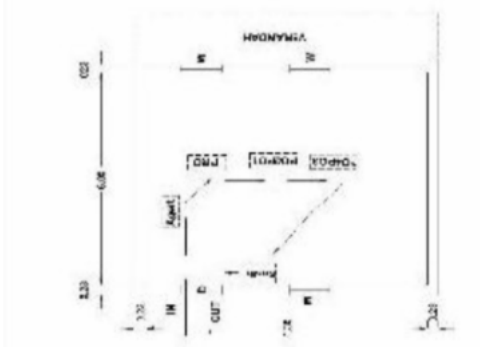

**3. வாக்குச் சாவடியின் விவரங்கள்**

<p><b>வாக்குச் சாவடியின் எண் மற்றும் பெயர் :</b></p> <p>140 - பி.ஏ.சின்னையராஜா ரூபகார்த்த மேல்நிலைப்பள்ளி, பிரதான கட்டிடம் அடித்தளம் கிழக்கு பகுதியில் வடக்கிலிருந்து 2 வது அறை வகுப்பு 10 B பி.எஸ்.கே.நகர்,இராஜபாளையம்</p> <p><b>வாக்குச் சாவடியின் முகவரி :</b></p> <p>பி.ஏ.சின்னையராஜா ரூபகார்த்த மேல்நிலைப்பள்ளி, பிரதான கட்டிடம் அடித்தளம் கிழக்கு பகுதியில் வடக்கிலிருந்து 2 வது அறை வகுப்பு 10 B பி.எஸ்.கே.நகர்,இராஜபாளையம்</p>	<p style="text-align: center;"><b>வாக்குச் சாவடியின் வகைப்பாடு (ஆண்/பெண்/பொது)</b></p>	<p style="text-align: center;">பொது</p>
	<p><b>துணை வாக்குச் சாவடிகளின் எண்ணிக்கை :</b></p>	<p>0</p>

**Nazri Naksha**

**Google Map View**

**Polling Station Building Front View**

**Polling Station Front View**

**Cad View**

**Key MAP View**

**Cad Drawing**

**key map**