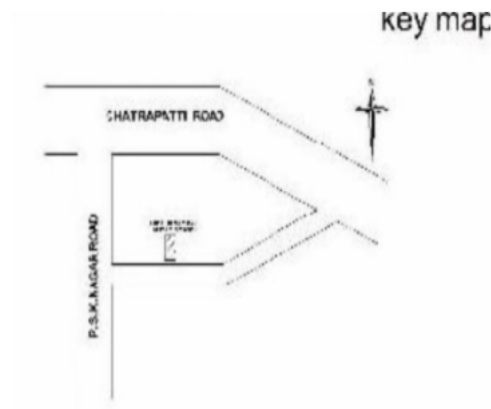

Key MAP View

key map