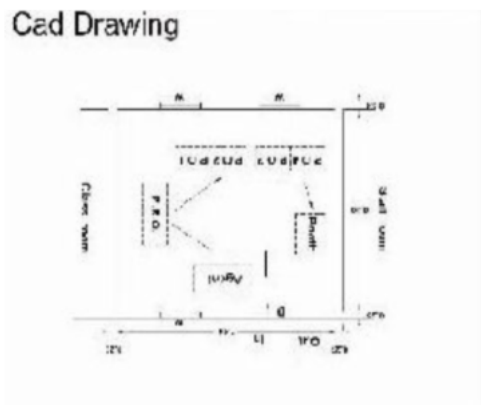

Google Map View

Polling Station Building Front View

Polling Station Front View

Cad View

Key MAP View

1	SKU0097527	பெயர் : ஆவடையம்மாள் - கணவர் பெயர்: யோவான் - வீட்டு எண் : 1 வயது : 72 பாலினம் : பெண்	Photo is available	2	SKU0756106	பெயர் : பாலமுருகன் - தந்தையின் பெயர்: கருப்பையா - வீட்டு எண் : 1 வயது : 51 பாலினம் : ஆண்	Photo is available	3	SKU0689802	பெயர் : செல்வி - கணவர் பெயர்: சோமன் - வீட்டு எண் : 1 வயது : 49 பாலினம் : பெண்	Photo is available
4	SKU0097634	பெயர் : புழுகாண்டி - தந்தையின் பெயர்: கருப்பையா - வீட்டு எண் : 1 வயது : 40 பாலினம் : ஆண்	Photo is available	5	SKU0097519	பெயர் : கோபாலகிருஷ்ணன் - தந்தையின் பெயர்: கணேசன் - வீட்டு எண் : 1 வயது : 36 பாலினம் : ஆண்	Photo is available	6	SKU1001726	பெயர் : இசக்கியம்மாள் - கணவர் பெயர்: வெள்ளச்சாமி - வீட்டு எண் : 1 வயது : 36 பாலினம் : பெண்	Photo is available
7	SKU2280212	பெயர் : ராஜேஸ்வரி கணவர் பெயர்: புளுகாண்டி க வீட்டு எண் : 1 வயது : 35 பாலினம் : பெண்	Photo is available	8	SKU1001585	பெயர் : சித்திரன் - தந்தையின் பெயர்: குருசாமி - வீட்டு எண் : 1 வயது : 32 பாலினம் : ஆண்	Photo is available	9	SKU2133239	பெயர் : கணேஷ்மூர்த்தி தந்தையின் பெயர்: இருளப்பன் வீட்டு எண் : - வயது : 25 பாலினம் : ஆண்	Photo is available
10	SKU1001635	பெயர் : மாலதி - தந்தையின் பெயர்: காசி - வீட்டு எண் : 1-1 வயது : 31 பாலினம் : பெண்	Photo is available	11	SKU2358612	பெயர் : வெங்கடேஷ் க தந்தையின் பெயர்: கஜேந்திரன் மு வீட்டு எண் : 1/176 வயது : 20 பாலினம் : ஆண்	Photo is available	12	SKU1826528	பெயர் : இருளப்பன் - தந்தையின் பெயர்: சாதிக்காளை - வீட்டு எண் : 2 வயது : 60 பாலினம் : ஆண்	Photo is available
13	SKU1826536	பெயர் : அன்னக்கொடி - கணவர் பெயர்: இருளப்பன் - வீட்டு எண் : 2 வயது : 56 பாலினம் : பெண்	Photo is available	14	SKU0867507	பெயர் : மணிகண்டன் - தந்தையின் பெயர்: இருளப்பன் - வீட்டு எண் : 2-1 வயது : 33 பாலினம் : ஆண்	Photo is available	15	SKU2431864	பெயர் : சங்காத்தா ம கணவர் பெயர்: மணிகண்டன் வீட்டு எண் : 2பி/1 வயது : 22 பாலினம் : பெண்	Photo is available
16	GRV4911103	பெயர் : சீதாலெட்சுமி - கணவர் பெயர்: கணேசன் - வீட்டு எண் : 3 வயது : 61 பாலினம் : பெண்	Photo is available	17	SKU2317048	பெயர் : ராஜேஷ்வரி தந்தையின் பெயர்: ராமஸுந்தரம் வீட்டு எண் : 3/1 வயது : 46 பாலினம் : பெண்	Photo is available	18	GRV1632421	பெயர் : காசி - தந்தையின் பெயர்: சாதிக்காளை - வீட்டு எண் : 4 வயது : 58 பாலினம் : ஆண்	Photo is available
19	GRV1632439	பெயர் : அனந்தம்மாள் - கணவர் பெயர்: காசி - வீட்டு எண் : 4 வயது : 53 பாலினம் : பெண்	Photo is available	20	SKU1826544	பெயர் : மணி - தந்தையின் பெயர்: ஆண்டி - வீட்டு எண் : 4-8 வயது : 56 பாலினம் : ஆண்	Photo is available	21	GRV4912507	பெயர் : இராணி - கணவர் பெயர்: மணி - வீட்டு எண் : 4-8 வயது : 54 பாலினம் : பெண்	Photo is available
22	SKU2258416	பெயர் : பிரபஞ்சனா தந்தையின் பெயர்: மணி வீட்டு எண் : 8 வயது : 23 பாலினம் : பெண்	Photo is available	23	SKU0533521	பெயர் : இராசம்மாள் - கணவர் பெயர்: குருசாமி - வீட்டு எண் : 4/104 வயது : 71 பாலினம் : பெண்	Photo is available	24	GRV4911111	பெயர் : ஜீவானந்தம் - தந்தையின் பெயர்: அமிசோடை - வீட்டு எண் : 5 வயது : 64 பாலினம் : ஆண்	Photo is available
25	GRV4911129	பெயர் : இருளியம்மாள் - கணவர் பெயர்: ஜீவானந்தம் - வீட்டு எண் : 5 வயது : 57 பாலினம் : பெண்	Photo is available	26	GRV4759130	பெயர் : ஆனந்தராஜ் - தந்தையின் பெயர்: ஜீவானந்தம் - வீட்டு எண் : 5 வயது : 39 பாலினம் : ஆண்	Photo is available	27	SKU0533232	பெயர் : அமலாதேவி - தந்தையின் பெயர்: சிவனந்தம் - வீட்டு எண் : 5 வயது : 36 பாலினம் : பெண்	Photo is available
28	SKU0171447	பெயர் : பூபதி - கணவர் பெயர்: இராஜா - வீட்டு எண் : 5-1 வயது : 61 பாலினம் : பெண்	Photo is available	29	SKU0171462	பெயர் : வேல்முருகன் - தந்தையின் பெயர்: ராஜா - வீட்டு எண் : 5-1 வயது : 46 பாலினம் : ஆண்	Photo is available	30	SKU0171470	பெயர் : வீரலட்சுமி - கணவர் பெயர்: வேல்முருகன் - வீட்டு எண் : 5-1 வயது : 41 பாலினம் : பெண்	Photo is available