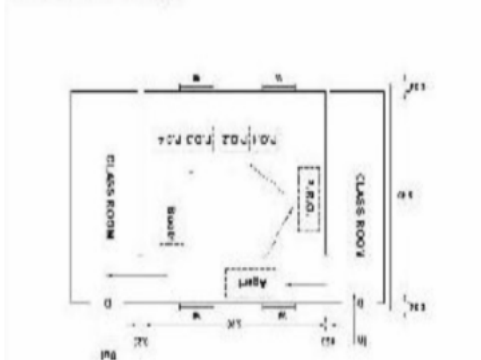

Cad View

Cad Drawing