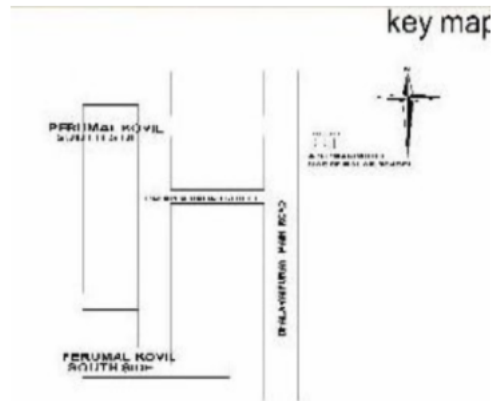

Google Map View

Polling Station Building Front View

Polling Station Front View

Cad View

Key MAP View

Cad Drawing

key map

சட்டமன்றத் தொகுதியின் எண் மற்றும் பெயர் : 202-ராஜபாளையம்
பிரிவு எண் மற்றும் பெயர் 1-செட்டியார்பட்டி(வ.கி), தளவாய்புரம் (ஊ), வார்டு 2 பெருமாள்கோவில் வடக்குப்பகுதி