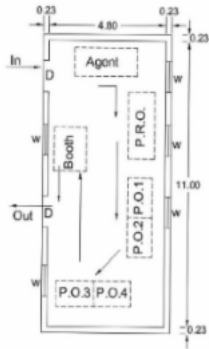

Google Map View

Polling Station Building Front View

Polling Station Front View

Cad View

Key MAP View

Cad Drawing

சட்டமன்றத் தொகுதியின் எண் மற்றும் பெயர் : 202-ராஜபாளையம் மற்றும் பெயர் 1-இராஜபாளையம் (ந), வார்டு 1 மற்றும் 8 மாடசாமிகோவில் மெயின் ரோடு பிரிவு எண் மற்றும் பெயர்