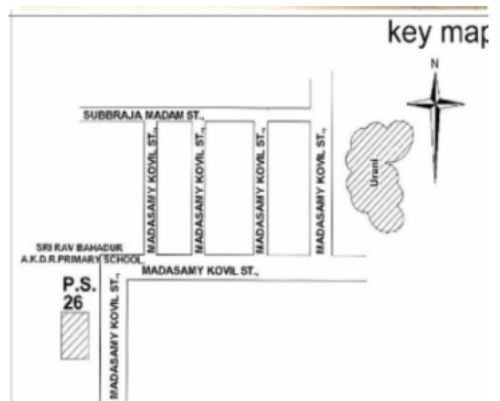

Google Map View

Polling Station Building Front View

Polling Station Front View

Cad View

Key MAP View

Cad Drawing

சட்டமன்றத் தொகுதியின் எண் மற்றும் பெயர் : 202-ராஜபாளையம் மற்றும் பெயர் 1-இராஜபாளையம் (ந), வார்டு 1 மற்றும் 8 மாடசாமிகோவில் மெயின் ரோடு பிரிவு எண் மற்றும் பெயர்