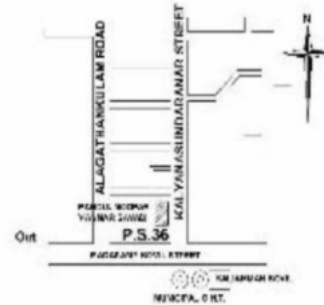

Google Map View

Polling Station Building Front View

Polling Station Front View

Cad View

Key MAP View

Cad Drawing

key map

சட்டமன்றத் தொகுதியின் எண் மற்றும் பெயர் : 202-ராஜபாளையம் மற்றும் பெயர் 1-இராஜபாளையம் (ந), வார்டு 4ஆவரம்பட்டி சிந்தாமணி தெரு
பிரிவு எண் மற்றும் பெயர்