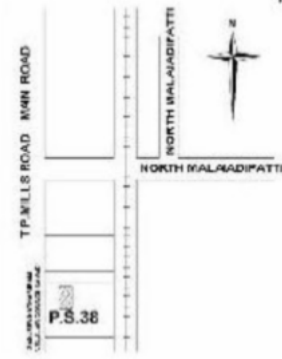

Google Map View

Polling Station Building Front View

Polling Station Front View

Cad View

Cad Drawing

Key MAP View

key map

சட்டமன்றத் தொகுதியின் எண் மற்றும் பெயர் : 202-ராஜபாளையம் மற்றும் பெயர் 1-இராஜபாளையம் (ந), வார்டு 19 டி பி மில்ஸ் ரோடு மெயின் ரோடு பிரிவு எண் மற்றும் பெயர்