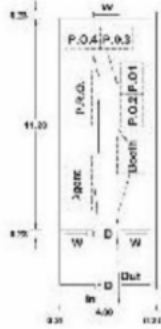

Google Map View

Polling Station Building Front View

Polling Station Front View

Cad View

Cad Drawing

Key MAP View

key map

சட்டமன்றத் தொகுதியின் எண் மற்றும் பெயர் : 202-ராஜபாளையம் மற்றும் பெயர் 1-இராஜபாளையம் (ந), வார்டு 19 டி பி மில்ஸ் ரோடு மெயின் ரோடு பிரிவு எண் மற்றும் பெயர்