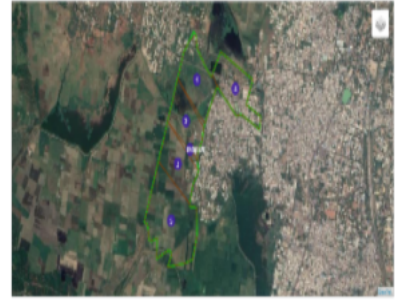

3. வாக்குச் சாவடியின் விவரங்கள்

வாக்குச் சாவடியின் எண் மற்றும் பெயர் : 53 - மறவர் பொது சாவடி, வெங்கடேசபுரம்-626117	வாக்குச் சாவடியின் வகைப்பாடு (ஆண்/பெண்/பொது)	பொது
வாக்குச் சாவடியின் முகவரி : மறவர் பொது சாவடி, வெங்கடேசபுரம்-626117	துணை வாக்குச் சாவடிகளின் எண்ணிக்கை :	0

Google Map View

Polling Station Building Front View

Polling Station Front View

Cad View

Cad Drawing

Key MAP View

key map

சட்டமன்றத் தொகுதியின் எண் மற்றும் பெயர் : 202-ராஜபாளையம் மற்றும் பெயர் 1-இராஜபாளையம் (ந), வார்டு 9 சம்மந்தபுரம் முதலாவது தெரு