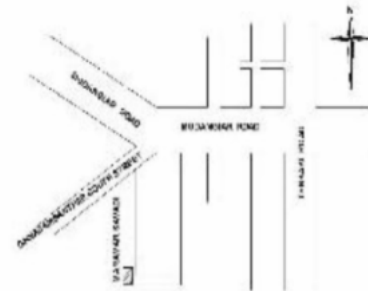

**3. வாக்குச் சாவடியின் விவரங்கள்**

<p><b>வாக்குச் சாவடியின் எண் மற்றும் பெயர் :</b></p> <p>54 - ஸ்ரீராவ்பகதூர் எகாத தர்மராஜா ஆண்கள் மேல்நிலைப் பள்ளி, பெரியமந்தை தெரு இராஜபாளையம்-626117. கிழக்குப்பகுதி மேற்குப்பக்கம்</p> <p><b>வாக்குச் சாவடியின் முகவரி :</b></p> <p>ஸ்ரீராவ்பகதூர் எகாத தர்மராஜா ஆண்கள் மேல்நிலைப் பள்ளி, பெரியமந்தை தெரு இராஜபாளையம்-626117. கிழக்குப்பகுதி மேற்குப்பக்கம்</p>	<p><b>வாக்குச் சாவடியின் வகைப்பாடு (ஆண்/பெண்/பொது)</b></p> <p><b>துணை வாக்குச் சாவடிகளின் எண்ணிக்கை :</b></p>	<p><b>பொது</b></p> <p style="font-size: 24px;">0</p>
---	---	--

Google Map View

Polling Station Building Front View

Polling Station Front View

Cad View

Cad Drawing

Key MAP View

key map