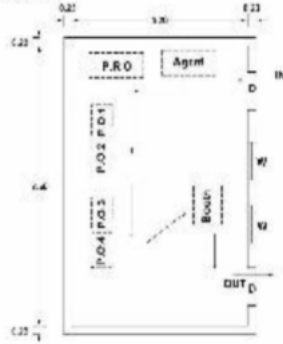

Google Map View

Polling Station Building Front View

Polling Station Front View

Cad View

Key MAP View

Cad Drawing

key map

சட்டமன்றத் தொகுதியின் எண் மற்றும் பெயர் : 202-ராஜபாளையம் மற்றும் பெயர் 1-இராஜபாளையம் (ந), வார்டு 15 திருவள்ளூர் முதலாவது தெரு