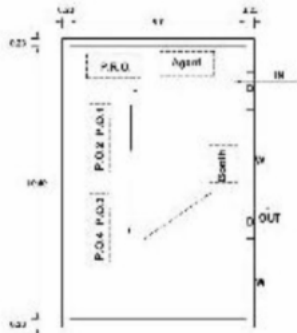

Google Map View

Polling Station Building Front View

Polling Station Front View

Cad View

Cad Drawing

Key MAP View

key map

சட்டமன்றத் தொகுதியின் எண் மற்றும் பெயர் : 202-ராஜபாளையம்
பிரிவு எண் மற்றும் பெயர் 1-இராஜபாளையம் (ந), வார்டு 5 பெத்தையா பிள்ளை மெயின் தெரு