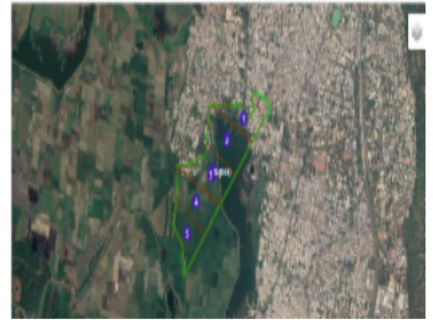

Google Map View