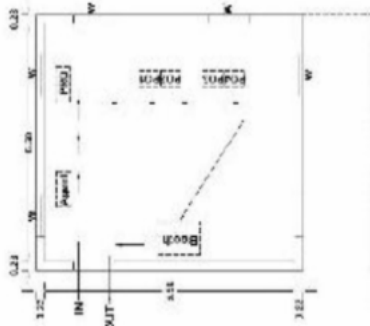

Google Map View

Polling Station Building Front View

Polling Station Front View

Cad View

Key MAP View

Cad Drawing

key m.

1	SKU1791060	பெயர் : அழகேஸ்வரி - கணவர் பெயர்: ராஜசேகர் - வீட்டு எண் : 3 வயது : 50 பாலினம் : பெண்	Photo is available	2	SKU2364404	பெயர் : ராஜசேகர் தந்தையின் பெயர்: ரெங்கசாமி வீட்டு எண் : 3/2 வயது : 53 பாலினம் : ஆண்	Photo is available	3	SKU2278745	பெயர் : வினெஷ்வரன் . தந்தையின் பெயர்: ராஜசேகர் . வீட்டு எண் : 3/2 வயது : 25 பாலினம் : ஆண்	Photo is available
4	SKU2364321	பெயர் : பிரியதர்ஷினி ரா தந்தையின் பெயர்: ராஜசேகர் ரெ வீட்டு எண் : 3/2 வயது : 22 பாலினம் : பெண்	Photo is available	5	SKU1192327	பெயர் : சஞ்சீவிசுமார் - தந்தையின் பெயர்: குருசாமி - வீட்டு எண் : 4-A வயது : 29 பாலினம் : ஆண்	Photo is available	6	SKU2190791	பெயர் : கற்பகலட்சுமி தந்தையின் பெயர்: மாரியப்பன் வீட்டு எண் : 4/பீ வயது : 23 பாலினம் : பெண்	Photo is available
7	GRV3143922	பெயர் : முத்துகண்ணன் - தந்தையின் பெயர்: சண்முகவேல் - வீட்டு எண் : 5 வயது : 43 பாலினம் : ஆண்	Photo is available	8	SKU1076256	பெயர் : ஜெயக்குமார் - தந்தையின் பெயர்: வேலுச்சாமி - வீட்டு எண் : 5A வயது : 47 பாலினம் : ஆண்	Photo is available	9	SKU2246189	பெயர் : ஜெப கீர்த்தனா தந்தையின் பெயர்: செல்வகணேசன் வீட்டு எண் : 6/13 வயது : 22 பாலினம் : பெண்	Photo is available
10	GRV4785424	பெயர் : மகாலிங்க பிரபு தந்தையின் பெயர்: ஆனந்தமணி - வீட்டு எண் : 7ஏ வயது : 41 பாலினம் : ஆண்	Photo is available	11	SKU0971945	பெயர் : முத்துலட்சுமி - கணவர் பெயர்: மகாலிங்கபிரபு - வீட்டு எண் : 7ஏ வயது : 36 பாலினம் : பெண்	Photo is available	12	SKU2344299	பெயர் : செல்வலட்சுமி கணவர் பெயர்: பாலமுருகன் வீட்டு எண் : 7ஏ1/16 வயது : 44 பாலினம் : பெண்	Photo is available
13	SKU2233088	பெயர் : அஸ்வினி கணவர் பெயர்: குணநிதி வீட்டு எண் : 7பீ/22 வயது : 36 பாலினம் : பெண்	Photo is available	14	SKU0479394	பெயர் : குருசாமி - தந்தையின் பெயர்: கணேசன் - வீட்டு எண் : 9 வயது : 53 பாலினம் : ஆண்	Photo is available	15	SKU0479402	பெயர் : பார்வதி - கணவர் பெயர்: குருசாமி - வீட்டு எண் : 9 வயது : 51 பாலினம் : பெண்	Photo is available
16	SKU0479386	பெயர் : சீதாலட்சுமி - கணவர் பெயர்: முத்துக்கனி - வீட்டு எண் : 9 வயது : 51 பாலினம் : பெண்	Photo is available	17	GRV4809349	பெயர் : ராமகிருஷ்ணன் - தந்தையின் பெயர்: வெள்ளையசாமி - வீட்டு எண் : 9-1 வயது : 46 பாலினம் : ஆண்	Photo is available	18	SKU2344687	பெயர் : தனலட்சுமி கணவர் பெயர்: ராமகிருஷ்ணன் வீட்டு எண் : 9/1 வயது : 43 பாலினம் : பெண்	Photo is available
19	SKU2344661	பெயர் : கார்த்திக்பாண்டியன் தந்தையின் பெயர்: ராமகிருஷ்ணன் வீட்டு எண் : 9/1 வயது : 22 பாலினம் : ஆண்	Photo is available	20	SKU2344711	பெயர் : வைஷ்ணவி தந்தையின் பெயர்: ராமகிருஷ்ணன் வீட்டு எண் : 9/1 வயது : 21 பாலினம் : பெண்	Photo is available	21	SKU2346666	பெயர் : முத்துக்கனி தந்தையின் பெயர்: மாரிமுத்து வீட்டு எண் : 9/2 வயது : 80 பாலினம் : ஆண்	Photo is available
22	SKU0479428	பெயர் : மாரியப்பன் - தந்தையின் பெயர்: கணேசன் - வீட்டு எண் : 9-3 வயது : 48 பாலினம் : ஆண்	Photo is available	23	GRV2393015	பெயர் : ஜோதி - கணவர் பெயர்: ஜெயக்குமார் - வீட்டு எண் : 11 வயது : 45 பாலினம் : பெண்	Photo is available	24	SKU0479451	பெயர் : மாரியம்மாள் - கணவர் பெயர்: முத்துக்கண்ணன் - வீட்டு எண் : 12 வயது : 41 பாலினம் : பெண்	Photo is available
25	SKU0479196	பெயர் : செல்வகணேசன் - தந்தையின் பெயர்: கணபதியப்பன் - வீட்டு எண் : 13 வயது : 51 பாலினம் : ஆண்	Photo is available	26	SKU0479360	பெயர் : பிரிட்டோநிர்மலா - கணவர் பெயர்: செல்வகணேசன் - வீட்டு எண் : 13 வயது : 49 பாலினம் : பெண்	Photo is available	27	SKU1791086	பெயர் : குருநாதன் - தந்தையின் பெயர்: குமார் - வீட்டு எண் : 14 வயது : 95 பாலினம் : ஆண்	Photo is available
28	SKU1791094	பெயர் : செளண்டையன் - தந்தையின் பெயர்: குருநாதன் - வீட்டு எண் : 14 வயது : 75 பாலினம் : ஆண்	Photo is available	29	SKU1791102	பெயர் : ஜெயலட்சுமி - கணவர் பெயர்: செளண்டையன் - வீட்டு எண் : 14 வயது : 65 பாலினம் : பெண்	Photo is available	30	SKU1791110	பெயர் : செல்வகுமார் - தந்தையின் பெயர்: செளண்டையன் - வீட்டு எண் : 14 வயது : 48 பாலினம் : ஆண்	Photo is available