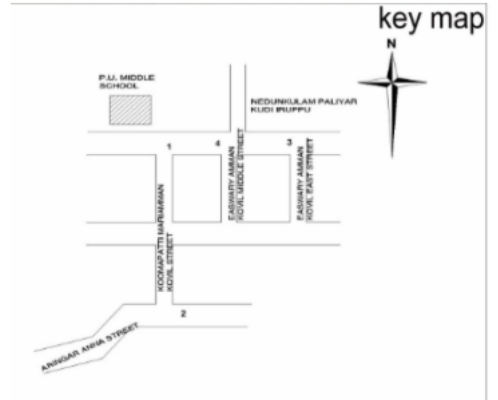

Google Map View

Polling Station Building Front View

Polling Station Front View

Cad View

Key MAP View

சட்டமன்றத் தொகுதியின் எண் மற்றும் பெயர் : 203-ஸ்ரீவில்லிப்புத்தூர்
பிரிவு எண் மற்றும் பெயர் 1-எஸ் கொடிக்குளம் சி நி ஊ, வார்டு 1 நெடுங்குளம் மாரியம்மன்கோவில்தெரு