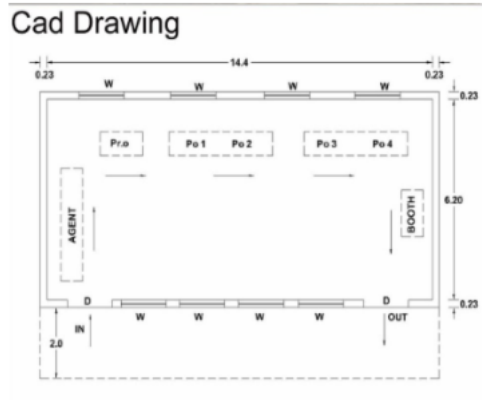

Google Map View

Polling Station Building Front View

Polling Station Front View

Cad View

Key MAP View

சட்டமன்றத் தொகுதியின் எண் மற்றும் பெயர் : 203-ஸ்ரீவில்லிப்புத்தூர்
பிரிவு எண் மற்றும் பெயர் 1-எஸ் கொடிக்குளம் சி நி ஊ, வார்டு 1 நெடுங்குளம் மாரியம்மன்கோவில்தெரு