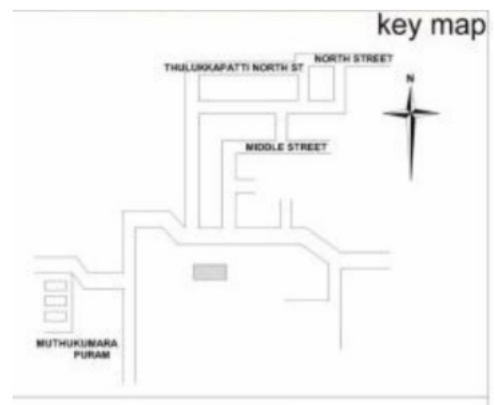

Key MAP View