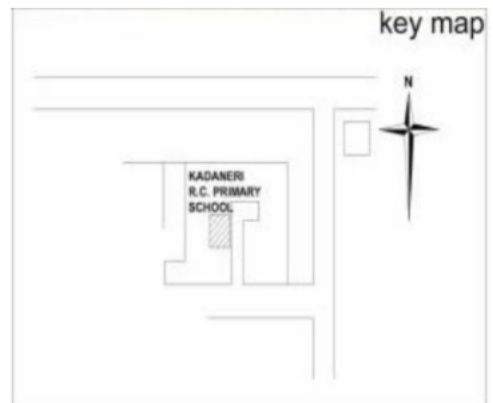

Key MAP View