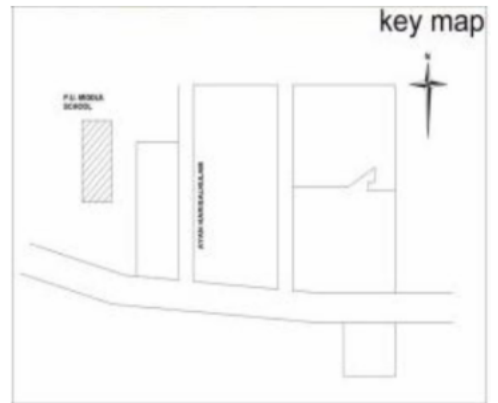

Cad View

Key MAP View