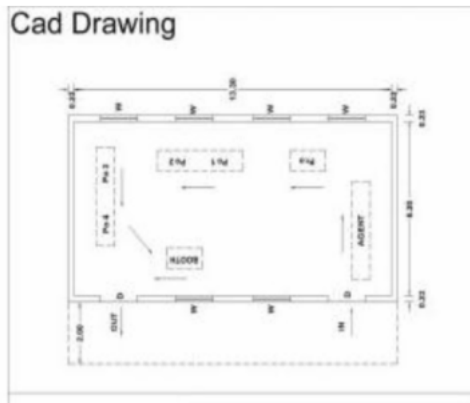

Google Map View

Polling Station Building Front View

Polling Station Front View

Cad View

Key MAP View

1 பெயர் : கருப்பையா - தந்தையின் பெயர்: பெரியசாமி - வீட்டு எண் : 1 வயது : 59 பாலினம் : ஆண்	YXB1531979 Photo is available	2 பெயர் : மயிலேஸ்வரி - கணவர் பெயர்: ரவிந்திரன் - வீட்டு எண் : 1 வயது : 44 பாலினம் : பெண்	FPQ2246403 Photo is available	3 பெயர் : சங்கரேஸ்வரி - கணவர் பெயர்: குட்டிபட்சிராஜா - வீட்டு எண் : 1 வயது : 41 பாலினம் : பெண்	FPQ2246239 Photo is available
4 பெயர் : தவசியம்மாள் - கணவர் பெயர்: குருசாமி - வீட்டு எண் : 1-1 வயது : 87 பாலினம் : பெண்	YXB1531987 Photo is available	5 பெயர் : நந்தகுமார் தந்தையின் பெயர்: சுந்தரமூர்த்தி வீட்டு எண் : 1/1ஏ வயது : 25 பாலினம் : ஆண்	YXB1247287 Photo is available	6 பெயர் : முனியம்மாள் - கணவர் பெயர்: இராஜ் - வீட்டு எண் : 1-2 வயது : 71 பாலினம் : பெண்	YXB1531995 Photo is available
7 பெயர் : சூரியபிரகாஷ் ச தந்தையின் பெயர்: சந்திரசேகர் வீட்டு எண் : 1/2 வயது : 21 பாலினம் : ஆண்	YXB2262772 Photo is available	8 பெயர் : வேல்முருகன் - தந்தையின் பெயர்: கூடலிங்கம் - வீட்டு எண் : 1-2A வயது : 48 பாலினம் : ஆண்	YXB0431270 Photo is available	9 பெயர் : கருப்புத்தாய் - தந்தையின் பெயர்: வேல்முருகன் - வீட்டு எண் : 1-2A வயது : 41 பாலினம் : பெண்	YXB0431205 Photo is available
10 பெயர் : ராசாத்தி - கணவர் பெயர்: சந்திரசேகர் - வீட்டு எண் : 1-2A வயது : 38 பாலினம் : பெண்	YXB0661884 Photo is available	11 பெயர் : பிச்சை - தந்தையின் பெயர்: கூடலிங்கம் - வீட்டு எண் : 1-2A வயது : 37 பாலினம் : ஆண்	YXB0760777 Photo is available	12 பெயர் : சுப்புலட்சுமி - கணவர் பெயர்: பிச்சை - வீட்டு எண் : 1-2A வயது : 36 பாலினம் : பெண்	YXB0760934 Photo is available
13 பெயர் : நந்தீஸ்வரி தந்தையின் பெயர்: தர்மலிங்கம் வீட்டு எண் : 1/2ஏ வயது : 23 பாலினம் : பெண்	YXB2012045 Photo is available	14 பெயர் : இந்திரா - கணவர் பெயர்: அய்யாவு - வீட்டு எண் : 1-3 வயது : 57 பாலினம் : பெண்	YXB0431213 Photo is available	15 பெயர் : ஜெயராஜ் பெ தந்தையின் பெயர்: பெரியசாமி வீட்டு எண் : 1/3ஏ வயது : 53 பாலினம் : ஆண்	YXB2252948 Photo is available
16 பெயர் : முத்துமாரி - கணவர் பெயர்: முத்தையா - வீட்டு எண் : 1-4A வயது : 46 பாலினம் : பெண்	YXB0985648 Photo is available	17 பெயர் : சீனியம்மாள் - கணவர் பெயர்: பாக்கியம் - வீட்டு எண் : 1-5 வயது : 74 பாலினம் : பெண்	YXB1532001 Photo is available	18 பெயர் : கருப்பசாமி - தந்தையின் பெயர்: பாக்கியம் - வீட்டு எண் : 1-5 வயது : 44 பாலினம் : ஆண்	FPQ2246684 Photo is available
19 பெயர் : சாந்தி - கணவர் பெயர்: கருப்பசாமி - வீட்டு எண் : 1-5 வயது : 41 பாலினம் : பெண்	YXB0662130 Photo is available	20 பெயர் : சின்னச்சாமி - தந்தையின் பெயர்: முத்து - வீட்டு எண் : 1-6 வயது : 74 பாலினம் : ஆண்	FPQ3836046 Photo is available	21 பெயர் : சரஸ்வதி - கணவர் பெயர்: சின்னச்சாமி - வீட்டு எண் : 1-6 வயது : 64 பாலினம் : பெண்	FPQ3699071 Photo is available
22 பெயர் : தங்கத்தாய் - கணவர் பெயர்: சின்னமுத்தையா - வீட்டு எண் : 1-6 வயது : 36 பாலினம் : பெண்	YXB0470302 Photo is available	23 பெயர் : முத்துப்பாண்டி - தந்தையின் பெயர்: மாரியப்பன் - வீட்டு எண் : 1-7 வயது : 45 பாலினம் : ஆண்	YXB0377051 Photo is available	24 பெயர் : மதிகலா - கணவர் பெயர்: கருப்பசாமி - வீட்டு எண் : 1-7 வயது : 40 பாலினம் : பெண்	YXB0133660 Photo is available
25 பெயர் : கால்யா தந்தையின் பெயர்: முத்துபாண்டி வீட்டு எண் : 1/7 வயது : 22 பாலினம் : பெண்	YXB2322717 Photo is available	26 பெயர் : முனியாண்டி - தந்தையின் பெயர்: குருசாமி - வீட்டு எண் : 1-8 வயது : 81 பாலினம் : ஆண்	YXB1532019 Photo is available	27 பெயர் : கருப்பாயி - கணவர் பெயர்: முனியாண்டி - வீட்டு எண் : 1-8 வயது : 76 பாலினம் : பெண்	YXB1532027 Photo is available
28 பெயர் : சுரேஷ் குமார் தந்தையின் பெயர்: தங்கராஜ் வீட்டு எண் : 1/9 வயது : 39 பாலினம் : ஆண்	YXB2145555 Photo is available	29 பெயர் : கிருஷ்ணா ஜெயலட்சுமி தந்தையின் பெயர்: சுந்தரராஜ் வீட்டு எண் : 1/9 வயது : 39 பாலினம் : பெண்	YXB2144087 Photo is available	30 பெயர் : முனியம்மாள் - கணவர் பெயர்: மாரியப்பன் - வீட்டு எண் : 1-11 வயது : 69 பாலினம் : பெண்	FPQ2246429 Photo is available