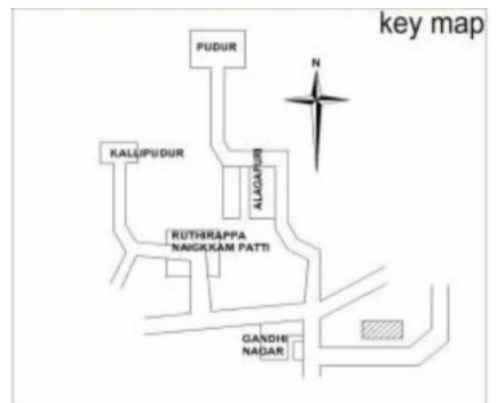

Cad View

Key MAP View