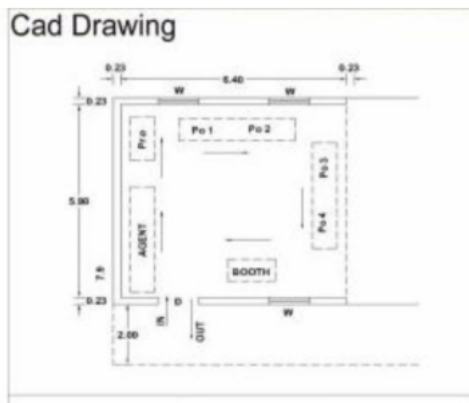

Cad View

Key MAP View