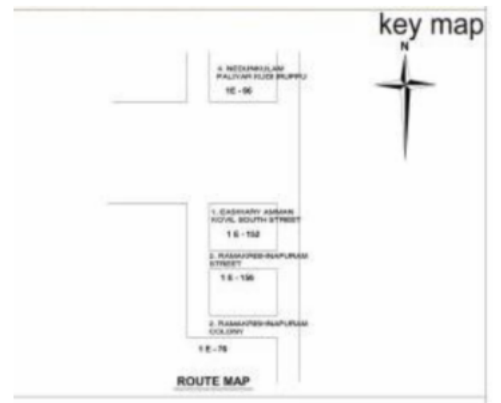

Google Map View

Polling Station Building Front View

Polling Station Front View

Cad View

Key MAP View

சட்டமன்றத் தொகுதியின் எண் மற்றும் பெயர் : 203-ஸ்ரீவில்லிப்புத்தூர்
பிரிவு எண் மற்றும் பெயர் 1-எஸ். கொடிக்குளம் சி நி ஊ, வார்டு 2 ஈஸ்வரியம்மன் கோவில் தெற்குத்தெரு