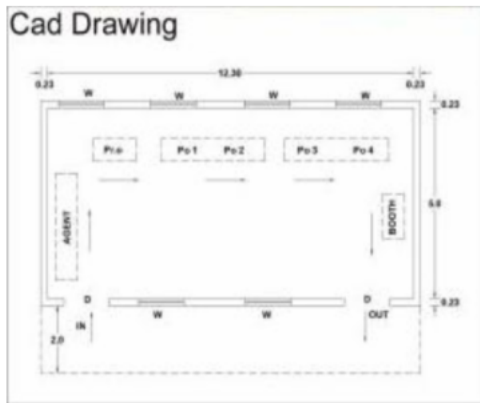

Google Map View

Polling Station Building Front View

Polling Station Front View

Cad View

Key MAP View

சட்டமன்றத் தொகுதியின் எண் மற்றும் பெயர் : 203-ஸ்ரீவில்லிப்புத்தூர்
பிரிவு எண் மற்றும் பெயர் 1-எஸ். கொடிக்குளம் சி நி ஊ, வார்டு 2 ஈஸ்வரியம்மன் கோவில் தெற்குத்தெரு