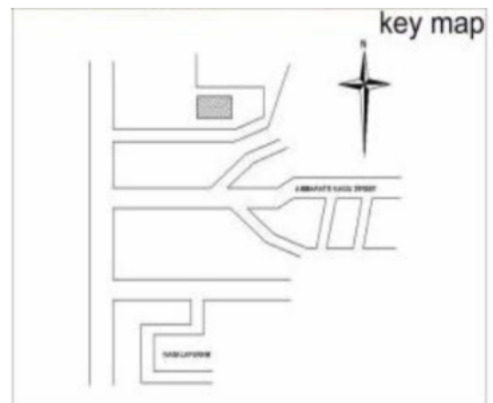

Cad View

Key MAP View