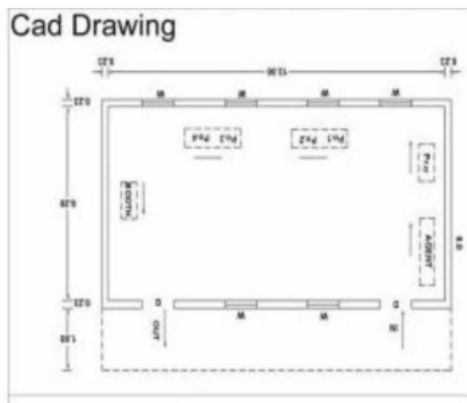

Google Map View

Polling Station Building Front View

Polling Station Front View

Cad View

Key MAP View

1 பெயர் : சுமதி - கணவர் பெயர்: சங்கரதாஸ் - வீட்டு எண் : 1 வயது : 47 பாலினம் : பெண்	YXB0557827 Photo is available	2 பெயர் : குருசாமி - தந்தையின் பெயர்: சுப்பையா - வீட்டு எண் : 1-1 வயது : 52 பாலினம் : ஆண்	YXB0861963 Photo is available	3 பெயர் : பாப்புராஜ் தந்தையின் பெயர்: குருசாமி வீட்டு எண் : 1/1 வயது : 26 பாலினம் : ஆண்	YXB1192665 Photo is available
4 பெயர் : கருப்பசாமி தந்தையின் பெயர்: குருசாமி வீட்டு எண் : 1 வயது : 24 பாலினம் : ஆண்	YXB2043263 Photo is available	5 பெயர் : வீரலட்சுமி - கணவர் பெயர்: கந்தசாமி - வீட்டு எண் : 1-2 வயது : 38 பாலினம் : பெண்	YXB0557355 Photo is available	6 பெயர் : நாகலட்சுமி கணவர் பெயர்: பெருமாள்சாமி வீட்டு எண் : 1/5 வயது : 69 பாலினம் : பெண்	YXB2298404 Photo is available
7 பெயர் : பெருமாள்சாமி அ இதரர் பெயர்: நாகலட்சுமி வீட்டு எண் : 1/5 வயது : 68 பாலினம் : ஆண்	YXB2304004 Photo is available	8 பெயர் : சுந்தராஜ் தந்தையின் பெயர்: பெருமாள்சாமி வீட்டு எண் : 1/5 வயது : 35 பாலினம் : ஆண்	YXB2298370 Photo is available	9 பெயர் : ஆவடையம்மாள் - கணவர் பெயர்: ராமராஜ் - வீட்டு எண் : 1-6 வயது : 59 பாலினம் : பெண்	YXB0861393 Photo is available
10 பெயர் : செல்லக்குரு - தந்தையின் பெயர்: ராமராஜ் - வீட்டு எண் : 1-6 வயது : 36 பாலினம் : ஆண்	YXB0133892 Photo is available	11 பெயர் : பாண்டியன் தந்தையின் பெயர்: இராமராஜ் - வீட்டு எண் : 1-6 வயது : 35 பாலினம் : ஆண்	YXB0986331 Photo is available	12 பெயர் : ஜஸ்வரயா - கணவர் பெயர்: நாகராஜ் - வீட்டு எண் : 1-6 வயது : 34 பாலினம் : பெண்	YXB1037464 Photo is available
13 பெயர் : சங்கர்கோமதி - கணவர் பெயர்: ஜெயபாண்டி - வீட்டு எண் : 1-8 வயது : 37 பாலினம் : பெண்	YXB0861781 Photo is available	14 பெயர் : சந்திரசேகரன் - தந்தையின் பெயர்: காளிச்சாமி - வீட்டு எண் : 1-9 வயது : 53 பாலினம் : ஆண்	YXB1545086 Photo is available	15 பெயர் : சுபாஷினி - கணவர் பெயர்: சந்திரசேகரன் வீட்டு எண் : 1/9 வயது : 44 பாலினம் : பெண்	FPQ3625654 Photo is available
16 பெயர் : அஞ்சனா தந்தையின் பெயர்: சந்திரசேகரன் வீட்டு எண் : 1/9 வயது : 21 பாலினம் : ஆண்	YXB2227833 Photo is available	17 பெயர் : சந்திரா - கணவர் பெயர்: சேதுராம் - வீட்டு எண் : 1-11 வயது : 45 பாலினம் : பெண்	YXB0038562 Photo is available	18 பெயர் : மணிகண்டன் - தந்தையின் பெயர்: நாகராஜ் - வீட்டு எண் : 1-11 வயது : 29 பாலினம் : ஆண்	YXB0926907 Photo is available
19 பெயர் : சினேகா தந்தையின் பெயர்: முருகன் வீட்டு எண் : 12 வயது : 24 பாலினம் : பெண்	YXB2043990 Photo is available	20 பெயர் : ராமலட்சுமி - தந்தையின் பெயர்: சுந்தராஜ் - வீட்டு எண் : 1-13 வயது : 35 பாலினம் : பெண்	YXB0269944 Photo is available	21 பெயர் : குருசாமி - தந்தையின் பெயர்: சுப்பிரமணியம் - வீட்டு எண் : 1-13 வயது : 35 பாலினம் : ஆண்	YXB0558023 Photo is available
22 பெயர் : இந்திரா - தந்தையின் பெயர்: சுந்தராஜ் - வீட்டு எண் : 1-13 வயது : 31 பாலினம் : பெண்	YXB0861435 Photo is available	23 பெயர் : முனியம்மாள் தந்தையின் பெயர்: நாகராஜ் வீட்டு எண் : 16 வயது : 23 பாலினம் : பெண்	YXB2043792 Photo is available	24 பெயர் : மணிகண்டன் தந்தையின் பெயர்: நாகராஜ் வீட்டு எண் : 1/16 வயது : 23 பாலினம் : ஆண்	YXB2095545 Photo is available
25 பெயர் : ஜெகநாதன் - தந்தையின் பெயர்: சங்கிலி நாயுடு - வீட்டு எண் : 1-17 வயது : 64 பாலினம் : ஆண்	YXB0861765 Photo is available	26 பெயர் : லெட்சுமிபிரியா - கணவர் பெயர்: நாகராஜ் - வீட்டு எண் : 1-17 வயது : 36 பாலினம் : பெண்	YXB0557710 Photo is available	27 பெயர் : செல்வமங்கை - கணவர் பெயர்: திருப்பதி - வீட்டு எண் : 1-17 வயது : 32 பாலினம் : பெண்	YXB1037415 Photo is available
28 பெயர் : சேகர் - தந்தையின் பெயர்: பத்மநாபன் - வீட்டு எண் : 1-18 வயது : 52 பாலினம் : ஆண்	YXB1545094 Photo is available	29 பெயர் : சஞ்சய் தந்தையின் பெயர்: சேகர் வீட்டு எண் : 1/18 வயது : 21 பாலினம் : ஆண்	YXB2145779 Photo is available	30 பெயர் : கவின் தந்தையின் பெயர்: சேகர் வீட்டு எண் : 1/18 வயது : 19 பாலினம் : ஆண்	YXB2298495 Photo is available