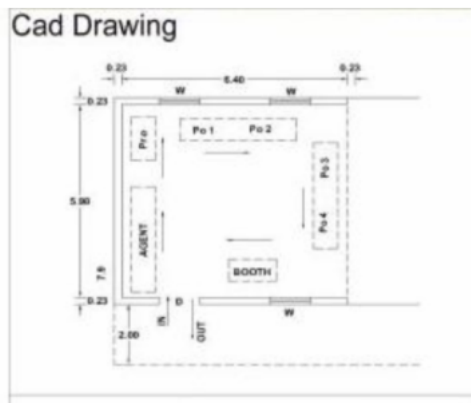

**Google Map View**

**Polling Station Building Front View**

**Polling Station Front View**

**Cad View**

**Key MAP View**

1	YXB0662635	பெயர் : அழகர்சாமி - தந்தையின் பெயர்: பெருமாள் - வீட்டு எண் : 1 வயது : 57 பாலினம் : ஆண்	Photo is available	2	YXB0862227	பெயர் : பாண்டியம்மாள் - தந்தையின் பெயர்: கருப்பன் - வீட்டு எண் : 1 வயது : 46 பாலினம் : பெண்	Photo is available	3	YXB0862268	பெயர் : மகேஸ்வரி - தந்தையின் பெயர்: முத்துராஜ் - வீட்டு எண் : 1 வயது : 45 பாலினம் : பெண்	Photo is available
4	FPQ1284835	பெயர் : இருளப்பன் - தந்தையின் பெயர்: சின்னமாரியப்பன் - வீட்டு எண் : 2 வயது : 46 பாலினம் : ஆண்	Photo is available	5	YXB1186352	பெயர் : வீரமணி தந்தையின் பெயர்: தங்கபாண்டி வீட்டு எண் : 2/3 வயது : 26 பாலினம் : ஆண்	Photo is available	6	YXB0038620	பெயர் : கூடம்மாள் - கணவர் பெயர்: சின்னவைரவன் - வீட்டு எண் : 2-4 வயது : 53 பாலினம் : பெண்	Photo is available
7	YXB0038661	பெயர் : பாண்டியம்மாள் - கணவர் பெயர்: அழகர்சாமி - வீட்டு எண் : 2-10 வயது : 43 பாலினம் : பெண்	Photo is available	8	YXB2031912	பெயர் : மகாலட்சுமி கணவர் பெயர்: வீரகுமார் வீட்டு எண் : 2/10 வயது : 24 பாலினம் : பெண்	Photo is available	9	YXB2125375	பெயர் : முத்துகருப்பன் தந்தையின் பெயர்: அழகர்சாமி வீட்டு எண் : 2/10 வயது : 22 பாலினம் : ஆண்	Photo is available
10	YXB2248334	பெயர் : பாண்டிசெல்வி அ கணவர் பெயர்: முத்துகருப்பன் அ வீட்டு எண் : 2/10 வயது : 21 பாலினம் : பெண்	Photo is available	11	YXB0270017	பெயர் : முருகேசன் - தந்தையின் பெயர்: வைரமணி - வீட்டு எண் : 2-11 வயது : 35 பாலினம் : ஆண்	Photo is available	12	YXB1980796	பெயர் : மாரிமுத்து தந்தையின் பெயர்: கோவிந்தராஜ் வீட்டு எண் : 2/12 வயது : 27 பாலினம் : ஆண்	Photo is available
13	YXB2031797	பெயர் : பாண்டிச்செல்வி கணவர் பெயர்: மாரிமுத்து வீட்டு எண் : 2/12 வயது : 23 பாலினம் : பெண்	Photo is available	14	YXB0038679	பெயர் : பஞ்சவர்ணம் - கணவர் பெயர்: முத்துபாண்டி - வீட்டு எண் : 2-16 வயது : 48 பாலினம் : பெண்	Photo is available	15	YXB0558502	பெயர் : குருசாமி - தந்தையின் பெயர்: கிருஷ்ணன் - வீட்டு எண் : 2-20 வயது : 34 பாலினம் : ஆண்	Photo is available
16	YXB0862599	பெயர் : முருகேஸ்வரி - கணவர் பெயர்: குருசாமி - வீட்டு எண் : 2-20 வயது : 29 பாலினம் : பெண்	Photo is available	17	YXB2032399	பெயர் : விக்கேஷ் தந்தையின் பெயர்: மாரிச்சாமி வீட்டு எண் : 2/22 வயது : 23 பாலினம் : ஆண்	Photo is available	18	YXB2146827	பெயர் : பிரியங்கா தந்தையின் பெயர்: மாரிச்சாமி வீட்டு எண் : 2/22 வயது : 21 பாலினம் : பெண்	Photo is available
19	YXB0431353	பெயர் : பழனிச்செல்வம் - தந்தையின் பெயர்: ராஜேந்திரன் - வீட்டு எண் : 2-23 வயது : 43 பாலினம் : ஆண்	Photo is available	20	YXB0431361	பெயர் : பொன்மணி - கணவர் பெயர்: பழனிச்செல்வம் - வீட்டு எண் : 2-23 வயது : 40 பாலினம் : பெண்	Photo is available	21	YXB0431346	பெயர் : முனி லட்சுமி கணவர் பெயர்: பரமசிவம் - வீட்டு எண் : 2-26 வயது : 38 பாலினம் : பெண்	Photo is available
22	YXB1505056	பெயர் : நிறைகுளத்தம்மாள் - கணவர் பெயர்: வேல்சாமி - வீட்டு எண் : 2-28 வயது : 76 பாலினம் : பெண்	Photo is available	23	FPQ2310274	பெயர் : பரமசிவம் - தந்தையின் பெயர்: வேலுச்சாமி - வீட்டு எண் : 2-28 வயது : 40 பாலினம் : ஆண்	Photo is available	24	YXB0512087	பெயர் : மாரியம்மாள் - தந்தையின் பெயர்: சங்கரையா - வீட்டு எண் : 2-34 வயது : 51 பாலினம் : பெண்	Photo is available
25	YXB0038729	பெயர் : பெருமாள்சாமி - தந்தையின் பெயர்: சுப்பாநாயுடு - வீட்டு எண் : 2/36 வயது : 81 பாலினம் : ஆண்	Photo is available	26	YXB0038711	பெயர் : தனம் - கணவர் பெயர்: பெருமாள்சாமி - வீட்டு எண் : 2/36 வயது : 73 பாலினம் : பெண்	Photo is available	27	YXB0038703	பெயர் : ரமேஷ் - தந்தையின் பெயர்: பெருமாள்சாமி - வீட்டு எண் : 2/36 வயது : 49 பாலினம் : ஆண்	Photo is available
28	YXB2032282	பெயர் : முத்தரசி கணவர் பெயர்: மாரிமுத்து வீட்டு எண் : 2/36 வயது : 27 பாலினம் : பெண்	Photo is available	29	YXB2031789	பெயர் : சிவா தந்தையின் பெயர்: மாரிமுத்து வீட்டு எண் : 2/36 வயது : 26 பாலினம் : ஆண்	Photo is available	30	YXB1505080	பெயர் : முத்துராஜ் - தந்தையின் பெயர்: பரமசிவம் - வீட்டு எண் : 2-37 வயது : 59 பாலினம் : ஆண்	Photo is available