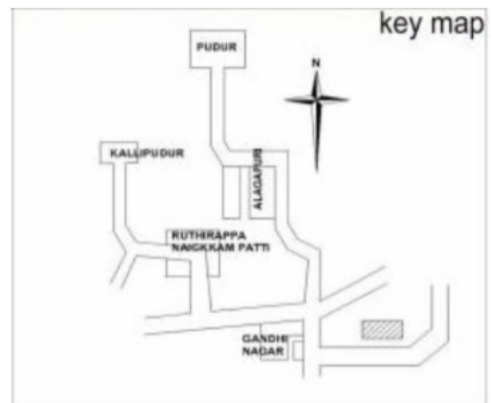

**Google Map View**

**Polling Station Building Front View**

**Polling Station Front View**

**Cad View**

**Key MAP View**

1	YXB0662635	பெயர் : அழகர்சாமி - தந்தையின் பெயர்: பெருமாள் - வீட்டு எண் : 1 வயது : 57 பாலினம் : ஆண்	Photo is available	2	YXB0862227	பெயர் : பாண்டியம்மாள் - தந்தையின் பெயர்: கருப்பன் - வீட்டு எண் : 1 வயது : 46 பாலினம் : பெண்	Photo is available	3	YXB0862268	பெயர் : மகேஸ்வரி - தந்தையின் பெயர்: முத்துராஜ் - வீட்டு எண் : 1 வயது : 45 பாலினம் : பெண்	Photo is available
4	FPQ1284835	பெயர் : இருளப்பன் - தந்தையின் பெயர்: சின்னமாரியப்பன் - வீட்டு எண் : 2 வயது : 46 பாலினம் : ஆண்	Photo is available	5	YXB1186352	பெயர் : வீரமணி தந்தையின் பெயர்: தங்கபாண்டி வீட்டு எண் : 2/3 வயது : 26 பாலினம் : ஆண்	Photo is available	6	YXB0038620	பெயர் : கூடம்மாள் - கணவர் பெயர்: சின்னவைரவன் - வீட்டு எண் : 2-4 வயது : 53 பாலினம் : பெண்	Photo is available
7	YXB0038661	பெயர் : பாண்டியம்மாள் - கணவர் பெயர்: அழகர்சாமி - வீட்டு எண் : 2-10 வயது : 43 பாலினம் : பெண்	Photo is available	8	YXB2031912	பெயர் : மகாலட்சுமி கணவர் பெயர்: வீரகுமார் வீட்டு எண் : 2/10 வயது : 24 பாலினம் : பெண்	Photo is available	9	YXB2125375	பெயர் : முத்துகருப்பன் தந்தையின் பெயர்: அழகர்சாமி வீட்டு எண் : 2/10 வயது : 22 பாலினம் : ஆண்	Photo is available
10	YXB2248334	பெயர் : பாண்டிசெல்வி அ கணவர் பெயர்: முத்துகருப்பன் அ வீட்டு எண் : 2/10 வயது : 21 பாலினம் : பெண்	Photo is available	11	YXB0270017	பெயர் : முருகேசன் - தந்தையின் பெயர்: வைரமணி - வீட்டு எண் : 2-11 வயது : 35 பாலினம் : ஆண்	Photo is available	12	YXB1980796	பெயர் : மாரிமுத்து தந்தையின் பெயர்: கோவிந்தராஜ் வீட்டு எண் : 2/12 வயது : 27 பாலினம் : ஆண்	Photo is available
13	YXB2031797	பெயர் : பாண்டிச்செல்வி கணவர் பெயர்: மாரிமுத்து வீட்டு எண் : 2/12 வயது : 23 பாலினம் : பெண்	Photo is available	14	YXB0038679	பெயர் : பஞ்சவர்ணம் - கணவர் பெயர்: முத்துபாண்டி - வீட்டு எண் : 2-16 வயது : 48 பாலினம் : பெண்	Photo is available	15	YXB0558502	பெயர் : குருசாமி - தந்தையின் பெயர்: கிருஷ்ணன் - வீட்டு எண் : 2-20 வயது : 34 பாலினம் : ஆண்	Photo is available
16	YXB0862599	பெயர் : முருகேஸ்வரி - கணவர் பெயர்: குருசாமி - வீட்டு எண் : 2-20 வயது : 29 பாலினம் : பெண்	Photo is available	17	YXB2032399	பெயர் : விக்கேஷ் தந்தையின் பெயர்: மாரிச்சாமி வீட்டு எண் : 2/22 வயது : 23 பாலினம் : ஆண்	Photo is available	18	YXB2146827	பெயர் : பிரியங்கா தந்தையின் பெயர்: மாரிச்சாமி வீட்டு எண் : 2/22 வயது : 21 பாலினம் : பெண்	Photo is available
19	YXB0431353	பெயர் : பழனிச்செல்வம் - தந்தையின் பெயர்: ராஜேந்திரன் - வீட்டு எண் : 2-23 வயது : 43 பாலினம் : ஆண்	Photo is available	20	YXB0431361	பெயர் : பொன்மணி - கணவர் பெயர்: பழனிச்செல்வம் - வீட்டு எண் : 2-23 வயது : 40 பாலினம் : பெண்	Photo is available	21	YXB0431346	பெயர் : முனி லட்சுமி கணவர் பெயர்: பரமசிவம் - வீட்டு எண் : 2-26 வயது : 38 பாலினம் : பெண்	Photo is available
22	YXB1505056	பெயர் : நிறைகுளத்தம்மாள் - கணவர் பெயர்: வேல்சாமி - வீட்டு எண் : 2-28 வயது : 76 பாலினம் : பெண்	Photo is available	23	FPQ2310274	பெயர் : பரமசிவம் - தந்தையின் பெயர்: வேலுச்சாமி - வீட்டு எண் : 2-28 வயது : 40 பாலினம் : ஆண்	Photo is available	24	YXB0512087	பெயர் : மாரியம்மாள் - தந்தையின் பெயர்: சங்கரையா - வீட்டு எண் : 2-34 வயது : 51 பாலினம் : பெண்	Photo is available
25	YXB0038729	பெயர் : பெருமாள்சாமி - தந்தையின் பெயர்: சுப்பாநாயுடு - வீட்டு எண் : 2/36 வயது : 81 பாலினம் : ஆண்	Photo is available	26	YXB0038711	பெயர் : தனம் - கணவர் பெயர்: பெருமாள்சாமி - வீட்டு எண் : 2/36 வயது : 73 பாலினம் : பெண்	Photo is available	27	YXB0038703	பெயர் : ரமேஷ் - தந்தையின் பெயர்: பெருமாள்சாமி - வீட்டு எண் : 2/36 வயது : 49 பாலினம் : ஆண்	Photo is available
28	YXB2032282	பெயர் : முத்தரசி கணவர் பெயர்: மாரிமுத்து வீட்டு எண் : 2/36 வயது : 27 பாலினம் : பெண்	Photo is available	29	YXB2031789	பெயர் : சிவா தந்தையின் பெயர்: மாரிமுத்து வீட்டு எண் : 2/36 வயது : 26 பாலினம் : ஆண்	Photo is available	30	YXB1505080	பெயர் : முத்துராஜ் - தந்தையின் பெயர்: பரமசிவம் - வீட்டு எண் : 2-37 வயது : 59 பாலினம் : ஆண்	Photo is available