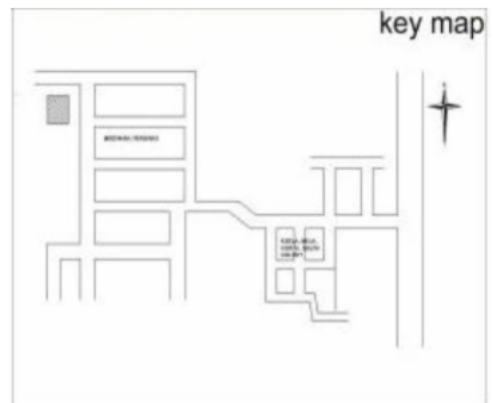

Key MAP View