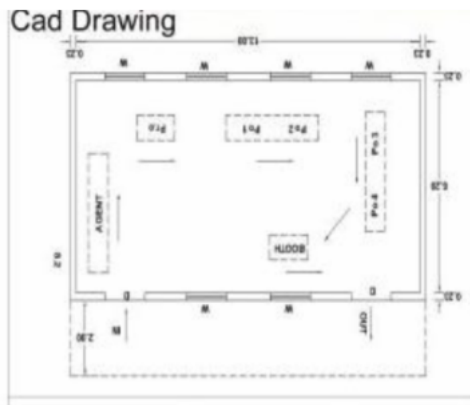

Google Map View

Polling Station Building Front View

Polling Station Front View

Cad View

Key MAP View

1 பெயர் : ரத்தினமாரி - கணவர் பெயர்: செல்வராஜ் - வீட்டு எண் : 1 வயது : 32 பாலினம் : பெண் Photo is available	YXB0663070	2 பெயர் : செல்வராஜ் - தந்தையின் பெயர்: மாரிமுத்து - வீட்டு எண் : 1-1 வயது : 48 பாலினம் : ஆண் Photo is available	YXB1160902	3 பெயர் : முத்து இருளப்பன் தந்தையின் பெயர்: சந்தனம் - வீட்டு எண் : 1-53 வயது : 28 பாலினம் : ஆண் Photo is available	YXB1161009
4 பெயர் : மாரியம்மாள் கா தந்தையின் பெயர்: ராமமூர்த்தி வீட்டு எண் : 1/69 வயது : 25 பாலினம் : பெண் Photo is available	YXB1925023	5 பெயர் : காளீஸ்வரன் - தந்தையின் பெயர்: சின்னவீரன் - வீட்டு எண் : 1-72A வயது : 27 பாலினம் : ஆண் Photo is available	YXB1160969	6 பெயர் : தங்கப்பாண்டி - தந்தையின் பெயர்: பெரியகருப்பாயி - வீட்டு எண் : 2-16 வயது : 33 பாலினம் : ஆண் Photo is available	YXB0762575
7 பெயர் : முத்து செல்வி கணவர் பெயர்: தங்கபாண்டி வீட்டு எண் : 2/16 வயது : 31 பாலினம் : பெண் Photo is available	YXB2103265	8 பெயர் : கருப்பசாமி - தந்தையின் பெயர்: இருளப்பன் - வீட்டு எண் : 2-374B வயது : 41 பாலினம் : ஆண் Photo is available	YXB0039586	9 பெயர் : அய்யனார் - தந்தையின் பெயர்: இருளப்பன் - வீட்டு எண் : 2-374B வயது : 37 பாலினம் : ஆண் Photo is available	YXB0761593
10 பெயர் : முத்துலட்சுமி - கணவர் பெயர்: கருப்பசாமி - வீட்டு எண் : 2-374B வயது : 37 பாலினம் : பெண் Photo is available	YXB0761999	11 பெயர் : முனியம்மாள் - கணவர் பெயர்: துரையப்பன் - வீட்டு எண் : 3 வயது : 68 பாலினம் : பெண் Photo is available	YXB1515253	12 பெயர் : சந்திரா - கணவர் பெயர்: முனியாண்டி - வீட்டு எண் : 3 வயது : 43 பாலினம் : பெண் Photo is available	FPQ2316776
13 பெயர் : செல்வி - கணவர் பெயர்: லட்சுமணன் - வீட்டு எண் : 3-54 வயது : 39 பாலினம் : பெண் Photo is available	YXB0134098	14 பெயர் : முருகன் - தந்தையின் பெயர்: அய்யனார் - வீட்டு எண் : 3-117 வயது : 47 பாலினம் : ஆண் Photo is available	YXB0555888	15 பெயர் : சுப்புலட்சுமி - கணவர் பெயர்: சின்னஅய்யனார் - வீட்டு எண் : 3-117 வயது : 41 பாலினம் : பெண் Photo is available	YXB0378265
16 பெயர் : சின்னஅய்யனார் - தந்தையின் பெயர்: அய்யனார் - வீட்டு எண் : 3-117 வயது : 39 பாலினம் : ஆண் Photo is available	YXB0378232	17 பெயர் : வீரம்மாள் - கணவர் பெயர்: பாண்டி - வீட்டு எண் : 4 வயது : 73 பாலினம் : பெண் Photo is available	FPQ2316677	18 பெயர் : கூடலிங்கம் - தந்தையின் பெயர்: பாண்டி - வீட்டு எண் : 4 வயது : 51 பாலினம் : ஆண் Photo is available	YXB1515261
19 பெயர் : முனிஸ்வரி - தந்தையின் பெயர்: அண்ணாத்துரை - வீட்டு எண் : 4-4 வயது : 36 பாலினம் : பெண் Photo is available	YXB0761585	20 பெயர் : சேகர் - தந்தையின் பெயர்: சுப்பையா - வீட்டு எண் : 4-286 வயது : 46 பாலினம் : ஆண் Photo is available	YXB0863134	21 பெயர் : மாரிச்செல்வம் - தந்தையின் பெயர்: மாரிமுத்து - வீட்டு எண் : 4-403 வயது : 33 பாலினம் : ஆண் Photo is available	YXB0762567
22 பெயர் : கிருஷ்ணவேணி - கணவர் பெயர்: பாலமுருகன் - வீட்டு எண் : 4-452 வயது : 34 பாலினம் : பெண் Photo is available	YXB0662817	23 பெயர் : முத்தழகு - தந்தையின் பெயர்: பாண்டி - வீட்டு எண் : 5 வயது : 49 பாலினம் : ஆண் Photo is available	FPQ2317170	24 பெயர் : வள்ளி முத்தழகு கணவர் பெயர்: முத்தழகு - வீட்டு எண் : 5 வயது : 47 பாலினம் : பெண் Photo is available	FPQ2317378
25 பெயர் : தங்கேஸ்வரன் தந்தையின் பெயர்: கோட்டுரான் - வீட்டு எண் : 5 வயது : 36 பாலினம் : ஆண் Photo is available	YXB0378208	26 பெயர் : முனியாண்டி - தாயின் பெயர்: முனியம்மாள் - வீட்டு எண் : 5-3 வயது : 47 பாலினம் : ஆண் Photo is available	YXB1063957	27 பெயர் : முனியாண்டி - தாயின் பெயர்: முனியம்மாள் - வீட்டு எண் : 5-3 வயது : 34 பாலினம் : ஆண் Photo is available	YXB0986851
28 பெயர் : கண்ணன் தந்தையின் பெயர்: முனியாண்டி வீட்டு எண் : 5/3 வயது : 23 பாலினம் : ஆண் Photo is available	YXB2044873	29 பெயர் : முத்துராஜ் - தந்தையின் பெயர்: கூடலிங்கம் - வீட்டு எண் : 5-4 வயது : 31 பாலினம் : ஆண் Photo is available	YXB1137207	30 பெயர் : லட்சுமி - தந்தையின் பெயர்: முத்தழகு - வீட்டு எண் : 5-4 வயது : 28 பாலினம் : ஆண் Photo is available	YXB1160951