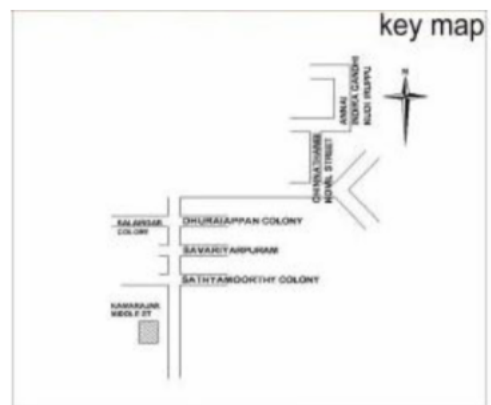

Google Map View

Polling Station Building Front View

Polling Station Front View

Cad View

Key MAP View

1 பெயர் : ராஜிகா - கணவர் பெயர்: வெங்கடேஷ் - வீட்டு எண் : 1-35 வயது : 41 பாலினம் : பெண்	YXB0042994 Photo is available	2 பெயர் : முனீஸ்வரி - கணவர் பெயர்: சடல்சாமி - வீட்டு எண் : 1-79 வயது : 35 பாலினம் : பெண்	YXB1039569 Photo is available	3 பெயர் : முத்துசெல்வி கணவர் பெயர்: தங்கவேல் வீட்டு எண் : 1/82 வயது : 31 பாலினம் : பெண்	YXB1959022 Photo is available
4 பெயர் : கோபிநாத் தந்தையின் பெயர்: முருகன் வீட்டு எண் : 1/150, வயது : 21 பாலினம் : ஆண்	YXB2218212 Photo is available	5 பெயர் : சுரேந்திரன் - தந்தையின் பெயர்: ஆதிநாராயணன் - வீட்டு எண் : 1-169A வயது : 30 பாலினம் : ஆண்	YXB1039759 Photo is available	6 பெயர் : பாலாஜி - தந்தையின் பெயர்: இராமர் - வீட்டு எண் : 1-171 வயது : 30 பாலினம் : ஆண்	YXB0865105 Photo is available
7 பெயர் : சுகப்பிரியா ம கணவர் பெயர்: பாலாஜி வீட்டு எண் : 1/171 வயது : 28 பாலினம் : பெண்	YXB2288454 Photo is available	8 பெயர் : சிவசங்கர் இரா தந்தையின் பெயர்: ராமர் வீட்டு எண் : 1/171, வயது : 25 பாலினம் : ஆண்	YXB1314749 Photo is available	9 பெயர் : நீராத்திலிங்கம் தந்தையின் பெயர்: பொண்ணு வீட்டு எண் : 1/176 D வயது : 48 பாலினம் : ஆண்	YXB1986991 Photo is available
10 பெயர் : சீதா - கணவர் பெயர்: உலகநாதன் - வீட்டு எண் : 1-183 வயது : 63 பாலினம் : பெண்	YXB0560714 Photo is available	11 பெயர் : சுதிர்வேல் சு தந்தையின் பெயர்: சுப்புராம் வீட்டு எண் : 1/198 வயது : 19 பாலினம் : ஆண்	YXB2266971 Photo is available	12 பெயர் : சரஸ்வதி - கணவர் பெயர்: சுப்புராம் - வீட்டு எண் : 1-201 வயது : 33 பாலினம் : பெண்	YXB0864256 Photo is available
13 பெயர் : கார்த்தி ஈஸ்வரி தந்தையின் பெயர்: பாலகிருஷ்ணன் வீட்டு எண் : 1/225 வயது : 26 பாலினம் : பெண்	YXB1245851 Photo is available	14 பெயர் : பழனிச்செல்வம் தந்தையின் பெயர்: பாலகிருஷ்ணன் வீட்டு எண் : 1/225 வயது : 26 பாலினம் : ஆண்	YXB1217249 Photo is available	15 பெயர் : பொன்னுதங்கம் தந்தையின் பெயர்: அய்யனார் வீட்டு எண் : 1/231 வயது : 24 பாலினம் : ஆண்	YXB2052132 Photo is available
16 பெயர் : சூர்யா தந்தையின் பெயர்: பேச்சியப்பன் வீட்டு எண் : 1/238 வயது : 25 பாலினம் : ஆண்	YXB1217272 Photo is available	17 பெயர் : பாலமுருகன் தந்தையின் பெயர்: முத்தையா வீட்டு எண் : 1/294 வயது : 44 பாலினம் : ஆண்	YXB1959121 Photo is available	18 பெயர் : பரமேஸ்வரி கணவர் பெயர்: நீராத்துலிங்கம் வீட்டு எண் : 1/764 வயது : 41 பாலினம் : பெண்	YXB1980176 Photo is available
19 பெயர் : மாரியம்மாள் கணவர் பெயர்: மாரிமுத்து வீட்டு எண் : 2/16 வயது : 58 பாலினம் : பெண்	YXB1983030 Photo is available	20 பெயர் : காளிமுத்து தந்தையின் பெயர்: காளிமுத்து வீட்டு எண் : 2/23 வயது : 36 பாலினம் : ஆண்	YXB1986488 Photo is available	21 பெயர் : வைரமுத்து - தந்தையின் பெயர்: கிருஷ்ணன் - வீட்டு எண் : 2-29 வயது : 29 பாலினம் : ஆண்	YXB1039635 Photo is available
22 பெயர் : முனீஸ்வரன் - தந்தையின் பெயர்: முருகன் - வீட்டு எண் : 2-101 வயது : 29 பாலினம் : ஆண்	YXB1039692 Photo is available	23 பெயர் : கங்காதரன் தந்தையின் பெயர்: சங்கரைய வீட்டு எண் : 2/164 வயது : 36 பாலினம் : ஆண்	YXB1217892 Photo is available	24 பெயர் : சீதாலட்சுமி - கணவர் பெயர்: செல்வம் - வீட்டு எண் : 2-168 வயது : 33 பாலினம் : பெண்	YXB0864777 Photo is available
25 பெயர் : தங்கமாரி என்ற பிரவேனா தந்தையின் பெயர்: மாரியப்பன் வீட்டு எண் : 2/172 வயது : 26 பாலினம் : பெண்	YXB1190479 Photo is available	26 பெயர் : ஹரி பிரசாத் தந்தையின் பெயர்: மாரியப்பன் வீட்டு எண் : 2/172 வயது : 20 பாலினம் : ஆண்	YXB2254316 Photo is available	27 பெயர் : கற்பகவடிவு தந்தையின் பெயர்: முத்துவேல் வீட்டு எண் : 2/207 வயது : 23 பாலினம் : பெண்	YXB2052397 Photo is available
28 பெயர் : சொக்கலிங்கம் தந்தையின் பெயர்: முத்தையா வீட்டு எண் : 2/227 வயது : 26 பாலினம் : ஆண்	YXB1217280 Photo is available	29 பெயர் : லாவண்யா கணவர் பெயர்: மாரி செல்வகுமார் வீட்டு எண் : 2/229 வயது : 36 பாலினம் : பெண்	YXB1959139 Photo is available	30 பெயர் : மகாலட்சுமி - தந்தையின் பெயர்: சின்னத்துரை - வீட்டு எண் : 2-295 வயது : 29 பாலினம் : பெண்	YXB1039544 Photo is available