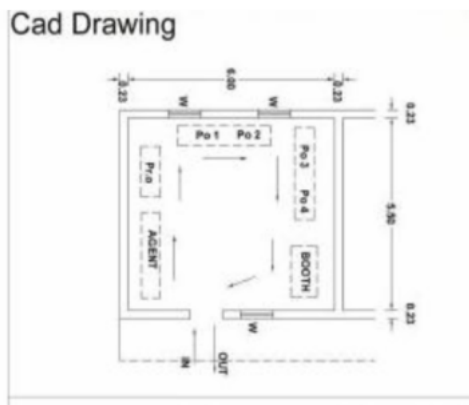

Google Map View

Polling Station Building Front View

Polling Station Front View

Cad View

Key MAP View

1 பெயர் : ராஜிகா - கணவர் பெயர்: வெங்கடேஷ் - வீட்டு எண் : 1-35 வயது : 41 பாலினம் : பெண்	YXB0042994 Photo is available	2 பெயர் : முனீஸ்வரி - கணவர் பெயர்: சடல்சாமி - வீட்டு எண் : 1-79 வயது : 35 பாலினம் : பெண்	YXB1039569 Photo is available	3 பெயர் : முத்துசெல்வி கணவர் பெயர்: தங்கவேல் வீட்டு எண் : 1/82 வயது : 31 பாலினம் : பெண்	YXB1959022 Photo is available
4 பெயர் : கோபிநாத் தந்தையின் பெயர்: முருகன் வீட்டு எண் : 1/150, வயது : 21 பாலினம் : ஆண்	YXB2218212 Photo is available	5 பெயர் : சுரேந்திரன் - தந்தையின் பெயர்: ஆதிநாராயணன் - வீட்டு எண் : 1-169A வயது : 30 பாலினம் : ஆண்	YXB1039759 Photo is available	6 பெயர் : பாலாஜி - தந்தையின் பெயர்: இராமர் - வீட்டு எண் : 1-171 வயது : 30 பாலினம் : ஆண்	YXB0865105 Photo is available
7 பெயர் : சுகப்பிரியா ம கணவர் பெயர்: பாலாஜி வீட்டு எண் : 1/171 வயது : 28 பாலினம் : பெண்	YXB2288454 Photo is available	8 பெயர் : சிவசங்கர் இரா தந்தையின் பெயர்: ராமர் வீட்டு எண் : 1/171, வயது : 25 பாலினம் : ஆண்	YXB1314749 Photo is available	9 பெயர் : நீராத்திலிங்கம் தந்தையின் பெயர்: பொண்ணு வீட்டு எண் : 1/176 D வயது : 48 பாலினம் : ஆண்	YXB1986991 Photo is available
10 பெயர் : சீதா - கணவர் பெயர்: உலகநாதன் - வீட்டு எண் : 1-183 வயது : 63 பாலினம் : பெண்	YXB0560714 Photo is available	11 பெயர் : சுதிர்வேல் சு தந்தையின் பெயர்: சுப்புராம் வீட்டு எண் : 1/198 வயது : 19 பாலினம் : ஆண்	YXB2266971 Photo is available	12 பெயர் : சரஸ்வதி - கணவர் பெயர்: சுப்புராம் - வீட்டு எண் : 1-201 வயது : 33 பாலினம் : பெண்	YXB0864256 Photo is available
13 பெயர் : கார்த்தி ஈஸ்வரி தந்தையின் பெயர்: பாலகிருஷ்ணன் வீட்டு எண் : 1/225 வயது : 26 பாலினம் : பெண்	YXB1245851 Photo is available	14 பெயர் : பழனிச்செல்வம் தந்தையின் பெயர்: பாலகிருஷ்ணன் வீட்டு எண் : 1/225 வயது : 26 பாலினம் : ஆண்	YXB1217249 Photo is available	15 பெயர் : பொன்னுதங்கம் தந்தையின் பெயர்: அய்யனார் வீட்டு எண் : 1/231 வயது : 24 பாலினம் : ஆண்	YXB2052132 Photo is available
16 பெயர் : சூர்யா தந்தையின் பெயர்: பேச்சியப்பன் வீட்டு எண் : 1/238 வயது : 25 பாலினம் : ஆண்	YXB1217272 Photo is available	17 பெயர் : பாலமுருகன் தந்தையின் பெயர்: முத்தையா வீட்டு எண் : 1/294 வயது : 44 பாலினம் : ஆண்	YXB1959121 Photo is available	18 பெயர் : பரமேஸ்வரி கணவர் பெயர்: நீராத்துலிங்கம் வீட்டு எண் : 1/764 வயது : 41 பாலினம் : பெண்	YXB1980176 Photo is available
19 பெயர் : மாரியம்மாள் கணவர் பெயர்: மாரிமுத்து வீட்டு எண் : 2/16 வயது : 58 பாலினம் : பெண்	YXB1983030 Photo is available	20 பெயர் : காளிமுத்து தந்தையின் பெயர்: காளிமுத்து வீட்டு எண் : 2/23 வயது : 36 பாலினம் : ஆண்	YXB1986488 Photo is available	21 பெயர் : வைரமுத்து - தந்தையின் பெயர்: கிருஷ்ணன் - வீட்டு எண் : 2-29 வயது : 29 பாலினம் : ஆண்	YXB1039635 Photo is available
22 பெயர் : முனீஸ்வரன் - தந்தையின் பெயர்: முருகன் - வீட்டு எண் : 2-101 வயது : 29 பாலினம் : ஆண்	YXB1039692 Photo is available	23 பெயர் : கங்காதரன் தந்தையின் பெயர்: சங்கரைய வீட்டு எண் : 2/164 வயது : 36 பாலினம் : ஆண்	YXB1217892 Photo is available	24 பெயர் : சீதாலட்சுமி - கணவர் பெயர்: செல்வம் - வீட்டு எண் : 2-168 வயது : 33 பாலினம் : பெண்	YXB0864777 Photo is available
25 பெயர் : தங்கமாரி என்ற பிரவேனா தந்தையின் பெயர்: மாரியப்பன் வீட்டு எண் : 2/172 வயது : 26 பாலினம் : பெண்	YXB1190479 Photo is available	26 பெயர் : ஹரி பிரசாத் தந்தையின் பெயர்: மாரியப்பன் வீட்டு எண் : 2/172 வயது : 20 பாலினம் : ஆண்	YXB2254316 Photo is available	27 பெயர் : கற்பகவடிவு தந்தையின் பெயர்: முத்துவேல் வீட்டு எண் : 2/207 வயது : 23 பாலினம் : பெண்	YXB2052397 Photo is available
28 பெயர் : சொக்கலிங்கம் தந்தையின் பெயர்: முத்தையா வீட்டு எண் : 2/227 வயது : 26 பாலினம் : ஆண்	YXB1217280 Photo is available	29 பெயர் : லாவண்யா கணவர் பெயர்: மாரி செல்வகுமார் வீட்டு எண் : 2/229 வயது : 36 பாலினம் : பெண்	YXB1959139 Photo is available	30 பெயர் : மகாலட்சுமி - தந்தையின் பெயர்: சின்னத்துரை - வீட்டு எண் : 2-295 வயது : 29 பாலினம் : பெண்	YXB1039544 Photo is available