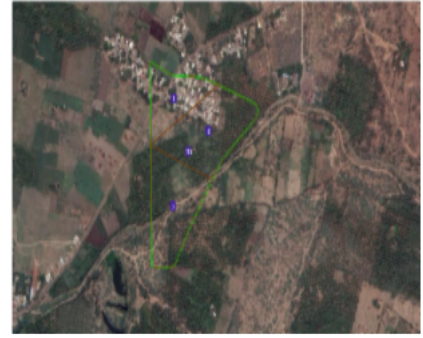

Google Map View

Polling Station Building Front View

Polling Station Front View

Cad View

Key MAP View

சட்டமன்றத் தொகுதியின் எண் மற்றும் பெயர் : 203-ஸ்ரீவில்லிப்புத்தூர் பிரிவு எண் மற்றும் பெயர் 1-மம்சாபுரம் (சி.நி.ஊ), வார்டு 2 கீழர் ஆதிதிராவிடர் தெரு