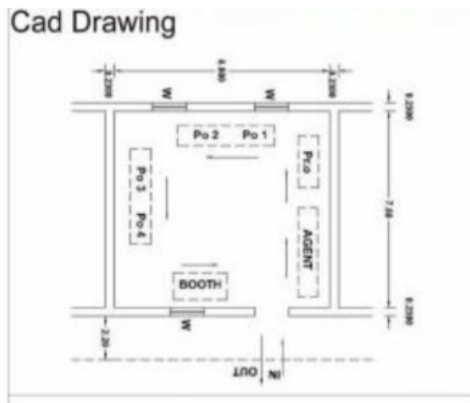

Google Map View

Polling Station Building Front View

Polling Station Front View

Cad View

Key MAP View

சட்டமன்றத் தொகுதியின் எண் மற்றும் பெயர் : 203-ஸ்ரீவில்லிப்புத்தூர் பிரிவு எண் மற்றும் பெயர் 1-மம்சாபுரம் (சி.நி.ஊ), வார்டு 2 கீழர் ஆதிதிராவிடர் தெரு