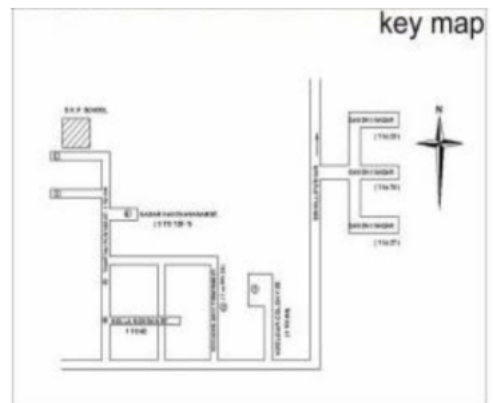

Google Map View

Polling Station Building Front View

Polling Station Front View

Cad View

Key MAP View

சட்டமன்றத் தொகுதியின் எண் மற்றும் பெயர் : 203-ஸ்ரீவில்லிப்புத்தூர் பிரிவு எண் மற்றும் பெயர் 1-மம்சாபுரம் (சி.நி.ஊ), வார்டு 2 கீழர் ஆதிதிராவிடர் தெரு