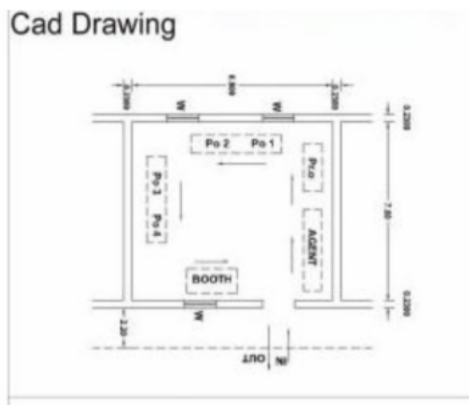

வாக்காளர் பதிவு அலுவலரின்
கையொப்பம்

Nazri Naksha

Google Map View

Polling Station Building Front View

Polling Station Front View

Cad View

Key MAP View

சட்டமன்றத் தொகுதியின் எண் மற்றும் பெயர் : 203-ஸ்ரீவில்லிப்புத்தூர்
பிரிவு எண் மற்றும் பெயர் 1-மம்சாபுரம் (சி.நி.ஊ), வார்டு 2 தந்தை பெரியார்தெரு