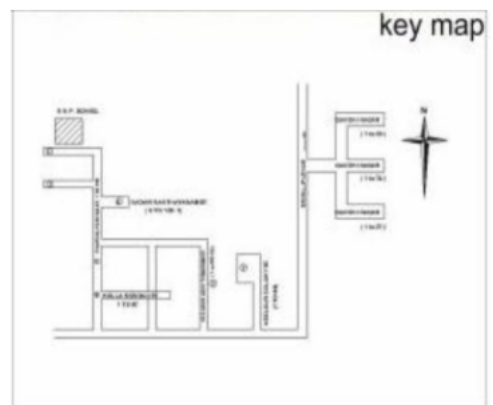

வாக்காளர் பதிவு அலுவலரின்
கையொப்பம்

Nazri Naksha

Google Map View

Polling Station Building Front View

Polling Station Front View

Cad View

Key MAP View

சட்டமன்றத் தொகுதியின் எண் மற்றும் பெயர் : 203-ஸ்ரீவில்லிப்புத்தூர்
பிரிவு எண் மற்றும் பெயர் 1-மம்சாபுரம் (சி.நி.ஊ), வார்டு 2 தந்தை பெரியார்தெரு