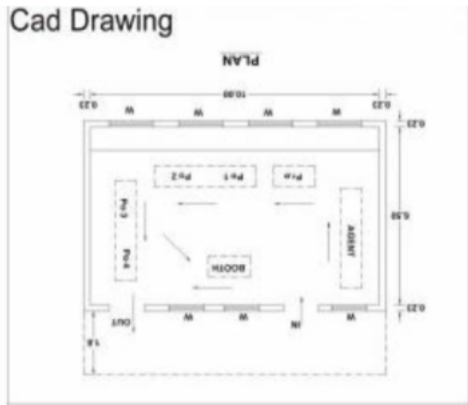

Google Map View

Polling Station Building Front View

Polling Station Front View

Cad View

Key MAP View

சட்டமன்றத் தொகுதியின் எண் மற்றும் பெயர் : 203-ஸ்ரீவில்லிப்புத்தூர்
பிரிவு எண் மற்றும் பெயர் 1-எஸ். கொடிக்குளம் (சி.நி.ஊ), வார்டு 3 நெடுங்குளம் ரோடு அம்ச்சியார்புரம் காலனி