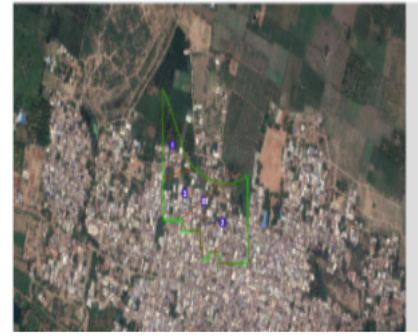

Google Map View