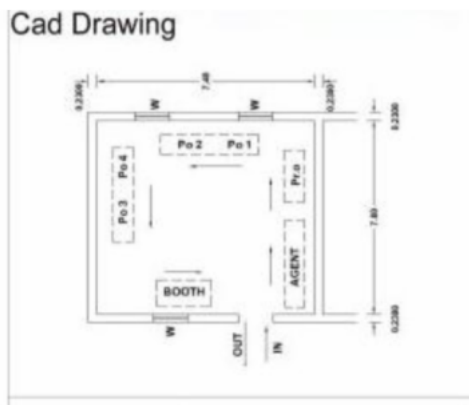

Google Map View

Polling Station Building Front View

Polling Station Front View

Cad View

Key MAP View

1 பெயர் : அமராவதி - கணவர் பெயர்: முத்தையா - வீட்டு எண் : 1 வயது : 76 பாலினம் : பெண் Photo is available YXB1567858	2 பெயர் : காளியப்பன் - தந்தையின் பெயர்: சிவனாண்டி - வீட்டு எண் : 1 வயது : 57 பாலினம் : ஆண் Photo is available FPQ3709680	3 பெயர் : முருகன் - தந்தையின் பெயர்: ராமர் - வீட்டு எண் : 1 வயது : 54 பாலினம் : ஆண் Photo is available YXB1567866
4 பெயர் : முத்தம்மாள் - கணவர் பெயர்: காளியப்பன் - வீட்டு எண் : 1 வயது : 51 பாலினம் : பெண் Photo is available FPQ3709698	5 பெயர் : முத்து - கணவர் பெயர்: முருகன் - வீட்டு எண் : 1 வயது : 49 பாலினம் : பெண் Photo is available YXB1567874	6 பெயர் : பெருமாள் - கணவர் பெயர்: சின்னமுத்தையா - வீட்டு எண் : 2 வயது : 69 பாலினம் : பெண் Photo is available FPQ3709722
7 பெயர் : கூடம்மாள் - தந்தையின் பெயர்: சின்னமுத்தையா - வீட்டு எண் : 2 வயது : 49 பாலினம் : பெண் Photo is available FPQ2458768	8 பெயர் : முணியாண்டி - தந்தையின் பெயர்: சின்னமுத்தையா - வீட்டு எண் : 2 வயது : 48 பாலினம் : ஆண் Photo is available FPQ1404896	9 பெயர் : லிங்கம்மாள் - தந்தையின் பெயர்: சின்னமுத்தையா - வீட்டு எண் : 2 வயது : 46 பாலினம் : பெண் Photo is available FPQ2459303
10 பெயர் : முத்தையா - தந்தையின் பெயர்: கோவிந்தன் - வீட்டு எண் : 2-1 வயது : 61 பாலினம் : ஆண் Photo is available YXB1567890	11 பெயர் : காளீஸ்வரி - கணவர் பெயர்: முத்தையா - வீட்டு எண் : 2-1 வயது : 56 பாலினம் : பெண் Photo is available YXB1567908	12 பெயர் : முனியாண்டி - தந்தையின் பெயர்: பெரியமுத்தையா - வீட்டு எண் : 2-2 வயது : 56 பாலினம் : ஆண் Photo is available YXB1567916
13 பெயர் : கூடம்மாள் - கணவர் பெயர்: முனியாண்டி - வீட்டு எண் : 2-2 வயது : 52 பாலினம் : பெண் Photo is available YXB1567924	14 பெயர் : முத்துக்கருப்பன் - தந்தையின் பெயர்: புளுகன் - வீட்டு எண் : 3 வயது : 61 பாலினம் : ஆண் Photo is available YXB1567932	15 பெயர் : மாரியம்மாள் கணவர் பெயர்: பொன்னுருளாண்டி வீட்டு எண் : 3 வயது : 60 பாலினம் : பெண் Photo is available YXB2099364
16 பெயர் : பெருமாத்தாள் கணவர் பெயர்: முத்துக்கருப்பன் - வீட்டு எண் : 3 வயது : 56 பாலினம் : பெண் Photo is available YXB1567940	17 பெயர் : குருவையா - தந்தையின் பெயர்: அய்யனார் - வீட்டு எண் : 4 வயது : 63 பாலினம் : ஆண் Photo is available FPQ2460285	18 பெயர் : ஆவுடையம்மாள் - கணவர் பெயர்: குருவையா - வீட்டு எண் : 4 வயது : 61 பாலினம் : பெண் Photo is available FPQ2461119
19 பெயர் : முனியாண்டி - தந்தையின் பெயர்: அய்யனார் - வீட்டு எண் : 4 வயது : 58 பாலினம் : ஆண் Photo is available YXB1567957	20 பெயர் : கருப்பாயி - கணவர் பெயர்: முனியாண்டி - வீட்டு எண் : 4 வயது : 51 பாலினம் : பெண் Photo is available YXB1567965	21 பெயர் : நீர்காத்தலிங்கம் தந்தையின் பெயர்: குருவையா வீட்டு எண் : 4 வயது : 40 பாலினம் : ஆண் Photo is available FPQ1405307
22 பெயர் : சக்தி பாபு - தந்தையின் பெயர்: சங்கிலிவீரன் - வீட்டு எண் : 4 வயது : 30 பாலினம் : ஆண் Photo is available YXB0768960	23 பெயர் : யுவன்ராஜ் தந்தையின் பெயர்: மருதுபாண்டியன் வீட்டு எண் : 7/3ஏ வயது : 27 பாலினம் : ஆண் Photo is available YXB1198936	24 பெயர் : முருகன் - தந்தையின் பெயர்: கடற்கரை - வீட்டு எண் : 8 வயது : 52 பாலினம் : ஆண் Photo is available YXB0433375
25 பெயர் : மருதுபாண்டி - தந்தையின் பெயர்: கடற்கரை - வீட்டு எண் : 8 வயது : 50 பாலினம் : ஆண் Photo is available FPQ1405893	26 பெயர் : முத்துலெட்சுமி - கணவர் பெயர்: முருகன் - வீட்டு எண் : 8 வயது : 49 பாலினம் : பெண் Photo is available FPQ3709730	27 பெயர் : மகாலட்சுமி கணவர் பெயர்: மருதுபாண்டி - வீட்டு எண் : 8 வயது : 45 பாலினம் : பெண் Photo is available FPQ1405778
28 பெயர் : சங்கிலிவீரன் - தந்தையின் பெயர்: கடற்கரை - வீட்டு எண் : 9 வயது : 49 பாலினம் : ஆண் Photo is available FPQ3709755	29 பெயர் : மகேஸ்வரி - கணவர் பெயர்: சங்கிலிவீரன் - வீட்டு எண் : 9 வயது : 45 பாலினம் : பெண் Photo is available FPQ1403260	30 பெயர் : கருப்பசாமி - தந்தையின் பெயர்: இரணவீரன் - வீட்டு எண் : 9 வயது : 36 பாலினம் : ஆண் Photo is available YXB0768861