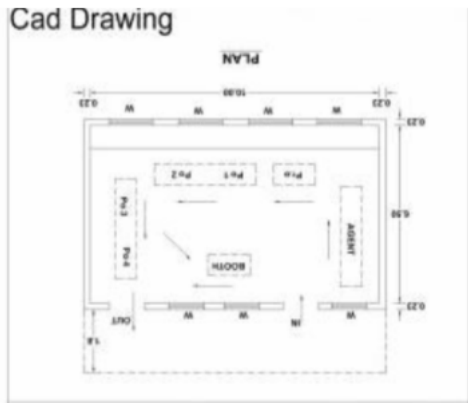

Google Map View

Polling Station Building Front View

Polling Station Front View

Cad View

Key MAP View

சட்டமன்றத் தொகுதியின் எண் மற்றும் பெயர் : 203-ஸ்ரீவில்லிப்புத்தூர் பிரிவு எண் மற்றும் பெயர் 1-எஸ். கொடிக்குளம் (சி.நி.ஊ), வார்டு 3 கூமாப்பட்டி வடக்குரத வீதி