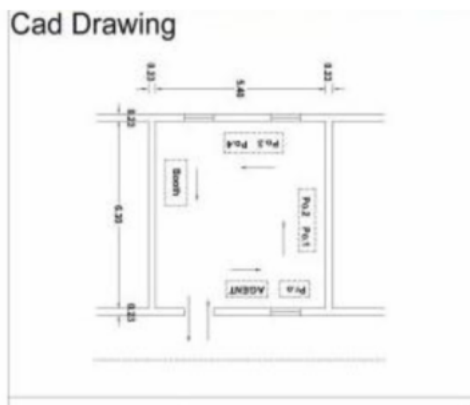

Google Map View

Polling Station Building Front View

Polling Station Front View

Cad View

Key MAP View

சட்டமன்றத் தொகுதியின் எண் மற்றும் பெயர் : 203-ஸ்ரீவில்லிப்புத்தூர் பிரிவு எண் மற்றும் பெயர் 1-மம்சாபுரம் (சி.நி.ஊ), வார்டு 10 அமைச்சியார்பட்டி தெரு