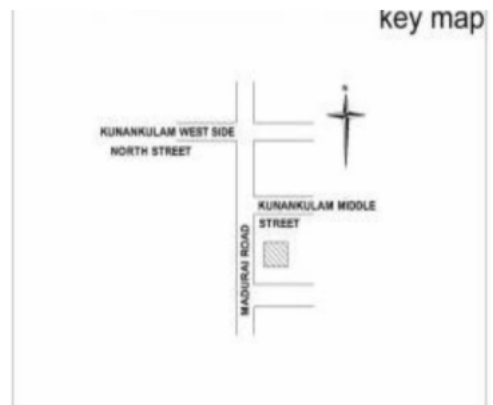

Google Map View

Polling Station Building Front View

Polling Station Front View

Cad View

Key MAP View

சட்டமன்றத் தொகுதியின் எண் மற்றும் பெயர் : 203-ஸ்ரீவில்லிப்புத்தூர் பிரிவு எண் மற்றும் பெயர் 1-மம்சாபுரம் (சி.நி.ஊ), வார்டு 10 அமைச்சியார்பட்டி தெரு