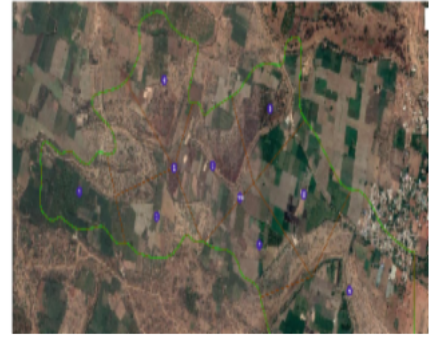

Google Map View

Polling Station Building Front View

Polling Station Front View

Cad View

Key MAP View

சட்டமன்றத் தொகுதியின் எண் மற்றும் பெயர் : 203-ஸ்ரீவில்லிப்புத்தூர்
பிரிவு எண் மற்றும் பெயர் 1-மம்சாபுரம் (சி.நி.ஊ), வார்டு 13 கொண்டையாண்டி தெரு