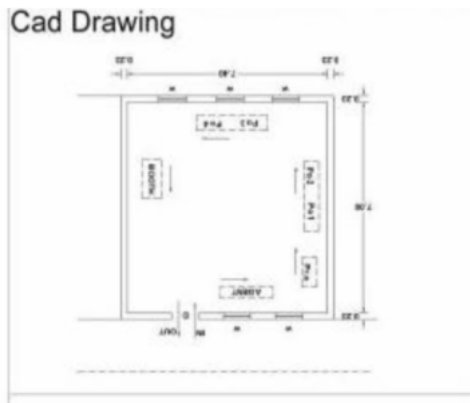

Google Map View

Polling Station Building Front View

Polling Station Front View

Cad View

Key MAP View

சட்டமன்றத் தொகுதியின் எண் மற்றும் பெயர் : 203-ஸ்ரீவில்லிப்புத்தூர்
பிரிவு எண் மற்றும் பெயர் 1-மம்சாபுரம் (சி.நி.ஊ), வார்டு 13 கொண்டையாண்டி தெரு