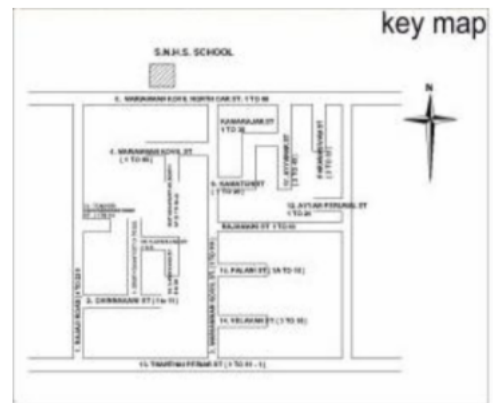

Google Map View

Polling Station Building Front View

Polling Station Front View

Cad View

Key MAP View

சட்டமன்றத் தொகுதியின் எண் மற்றும் பெயர் : 203-ஸ்ரீவில்லிப்புத்தூர்
பிரிவு எண் மற்றும் பெயர் 1-மம்சாபுரம் (சி.நி.ஊ), வார்டு 13 கொண்டையாண்டி தெரு