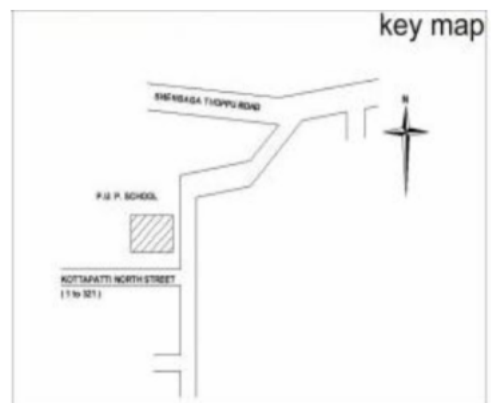

Cad View

Key MAP View