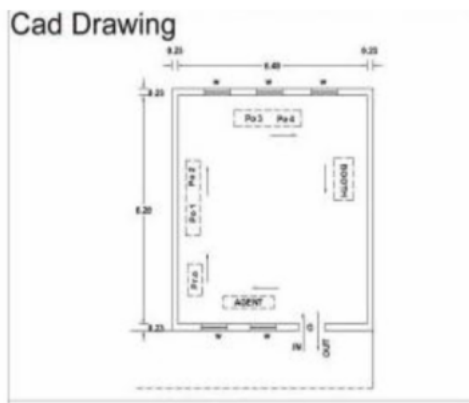

Cad View

Key MAP View