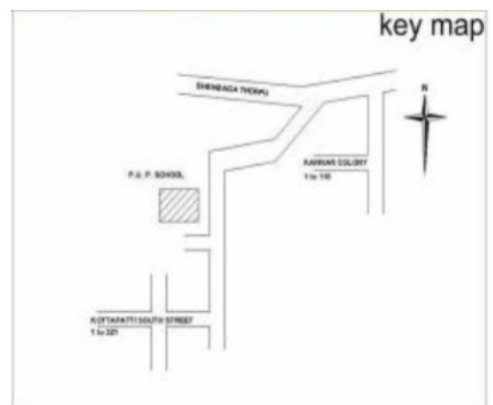

Key MAP View