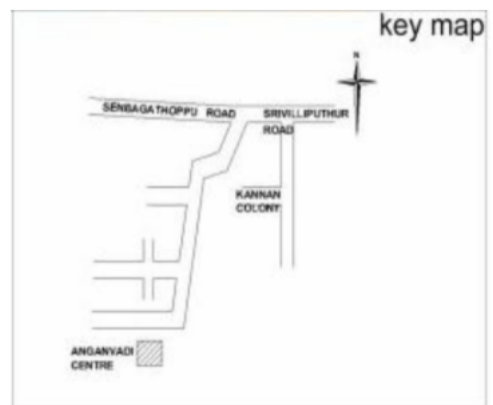

Key MAP View