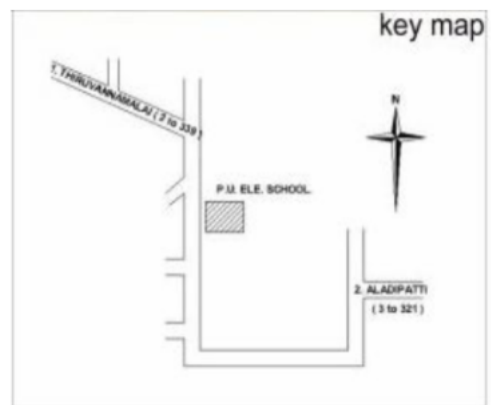

Cad View

Key MAP View