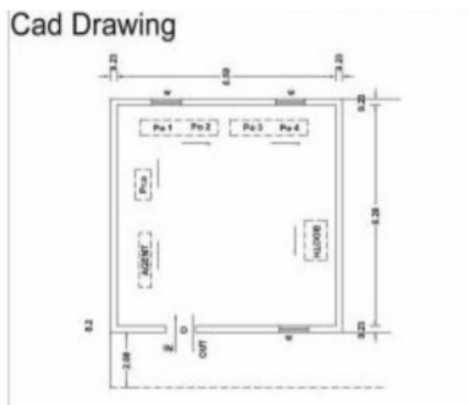

Google Map View

Polling Station Building Front View

Polling Station Front View

Cad View

Key MAP View

1 பெயர் : முனியாண்டி - தந்தையின் பெயர்: முத்தையா - வீட்டு எண் : 1 வயது : 53 பாலினம் : ஆண் Photo is available	YXB0283077	2 பெயர் : சரவணப்பாண்டி தந்தையின் பெயர்: மாரிமுத்து வீட்டு எண் : 1 வயது : 27 பாலினம் : ஆண் Photo is available	YXB1280288	3 பெயர் : கருப்பசாமி @ கார்த்திக் தந்தையின் பெயர்: ராமர் வீட்டு எண் : 1/29 வயது : 27 பாலினம் : பெண் Photo is available	YXB1216001
4 பெயர் : முனிஸ்வரன் தந்தையின் பெயர்: ராமர் வீட்டு எண் : 1/29 வயது : 26 பாலினம் : ஆண் Photo is available	YXB1242817	5 பெயர் : கார்த்திக் - தந்தையின் பெயர்: சின்னசாமி - வீட்டு எண் : 1-71B வயது : 48 பாலினம் : ஆண் Photo is available	YXB0053579	6 பெயர் : ஐஸ்வர்யா தந்தையின் பெயர்: சுப்புராஜ் வீட்டு எண் : 1/118 வயது : 25 பாலினம் : பெண் Photo is available	YXB1938232
7 பெயர் : நல்லார்மூர்த்தி - தந்தையின் பெயர்: சின்னமுருகாண்டி - வீட்டு எண் : 1-203 வயது : 46 பாலினம் : ஆண் Photo is available	FPQ3842838	8 பெயர் : சின்னபொண்ணு - கணவர் பெயர்: நல்லார்மூர்த்தி - வீட்டு எண் : 1-203 வயது : 43 பாலினம் : பெண் Photo is available	YXB0282491	9 பெயர் : சதீஸ் தந்தையின் பெயர்: கோவிந்தராஜ் வீட்டு எண் : 1/235 வயது : 26 பாலினம் : ஆண் Photo is available	YXB1242965
10 பெயர் : மாடசாமி - தந்தையின் பெயர்: சின்னமாடசாமி - வீட்டு எண் : 2 வயது : 37 பாலினம் : ஆண் Photo is available	YXB0479675	11 பெயர் : ஆனந்தன் இதரர் பெயர்: கவிதா வீட்டு எண் : 2/1 வயது : 45 பாலினம் : ஆண் Photo is available	YXB2193548	12 பெயர் : கவிதா - தந்தையின் பெயர்: கருப்பையா - வீட்டு எண் : 2-1 வயது : 37 பாலினம் : பெண் Photo is available	YXB0053538
13 பெயர் : சண்முகவள்ளி - தந்தையின் பெயர்: கருப்பையா - வீட்டு எண் : 2-1 வயது : 37 பாலினம் : பெண் Photo is available	YXB0053512	14 பெயர் : முத்தையா - தந்தையின் பெயர்: வேலத்தேவர் - வீட்டு எண் : 3 வயது : 69 பாலினம் : ஆண் Photo is available	YXB1598614	15 பெயர் : வெள்ளைத்தாய் - தந்தையின் பெயர்: அனைத்தையாநாயுடு - வீட்டு எண் : 3D வயது : 77 பாலினம் : பெண் Photo is available	YXB1598630
16 பெயர் : செல்வக்கிளி - கணவர் பெயர்: ரவி - வீட்டு எண் : 4 வயது : 54 பாலினம் : பெண் Photo is available	YXB1598648	17 பெயர் : மாலதி - கணவர் பெயர்: செல்வக்குமார் - வீட்டு எண் : 5-1F வயது : 45 பாலினம் : பெண் Photo is available	YXB0053496	18 பெயர் : கண்ணன் - தந்தையின் பெயர்: கணபதிதேவர் - வீட்டு எண் : 7 வயது : 39 பாலினம் : ஆண் Photo is available	YXB0479444
19 பெயர் : மணிகண்டபிரபு சீ தந்தையின் பெயர்: சீத்தாராமன் வீட்டு எண் : 8 வயது : 27 பாலினம் : ஆண் Photo is available	YXB2082352	20 பெயர் : லட்சுமி - கணவர் பெயர்: செந்தில்வேல்தேவர் - வீட்டு எண் : 9 வயது : 79 பாலினம் : பெண் Photo is available	YXB1598655	21 பெயர் : கற்பகம் - தந்தையின் பெயர்: தங்கம் - வீட்டு எண் : 10-1 வயது : 38 பாலினம் : பெண் Photo is available	FPQ3106432
22 பெயர் : பத்திரகாளி - கணவர் பெயர்: கிருஷ்ணத்தேவர் - வீட்டு எண் : 11 வயது : 71 பாலினம் : பெண் Photo is available	YXB1598663	23 பெயர் : மீனா - தந்தையின் பெயர்: ராமையாபிள்ளை - வீட்டு எண் : 14 வயது : 61 பாலினம் : பெண் Photo is available	YXB1598671	24 பெயர் : ராமலிங்கம் - தந்தையின் பெயர்: தங்கவேல் - வீட்டு எண் : 14-1 வயது : 39 பாலினம் : ஆண் Photo is available	YXB0479626
25 பெயர் : தங்கப்பாண்டி - தந்தையின் பெயர்: முருகன் - வீட்டு எண் : 14-1 வயது : 34 பாலினம் : ஆண் Photo is available	YXB0479634	26 பெயர் : பாப்பாத்தி - கணவர் பெயர்: நரசிம்மன் - வீட்டு எண் : 16 வயது : 64 பாலினம் : பெண் Photo is available	YXB1598689	27 பெயர் : பாலாஜி - தந்தையின் பெயர்: நாரசிம்மன் - வீட்டு எண் : 16 வயது : 39 பாலினம் : ஆண் Photo is available	FPQ3107158
28 பெயர் : பரமசிவம் - தந்தையின் பெயர்: கணபதிதேவர் - வீட்டு எண் : 17 வயது : 42 பாலினம் : ஆண் Photo is available	FPQ3842655	29 பெயர் : முனியம்மாள் - கணவர் பெயர்: மாரியப்பன் - வீட்டு எண் : 17A வயது : 51 பாலினம் : பெண் Photo is available	YXB1598697	30 பெயர் : கூடலிங்கம் - தந்தையின் பெயர்: பெருமாள்தேவர் - வீட்டு எண் : 18 வயது : 60 பாலினம் : ஆண் Photo is available	FPQ2345387